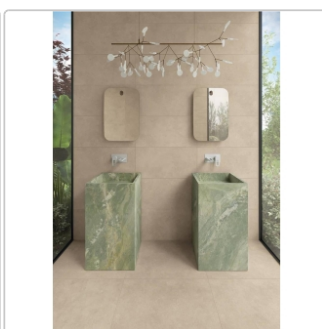

Produktinformation

Keope Geo Beige Boden- und Wandfliese Natural (R9) 80x80 cm

Art-Nr.: HJG3 / GTIN: 788845802460 / Marke: [Keope](#)

39,95EUR / m²

Grundpreis: 51,14EUR / Paket
inkl. 19% USt. zzgl. Versand

Mengenrabatt

Ab	36,95EUR - Sie sparen 3,00EUR,
61,44	Grundpreis: 47,30EUR / Paket
m ²	

Lieferzeit: 3-4 Wochen - **WIRD FÜR SIE BESTELLT**

Produktinformation

Art:	Boden- und Wandfliese
Farbe:	Geo Beige
Farbspiel:	V2 - mittlere Variation
Frostbeständig:	ja
Gewicht:	21,38 kg/m ²
Kalibriert:	ja
Material:	Feinsteinzeug
Materialstärke:	9 mm
Nennmass:	80x80 cm
Oberfläche:	Natural (R9)
Optik:	Betnoptik
Rutschhemmung:	R9/A
Serie:	Geo
Sortierung:	1. Sortierung
Stück je Paket:	2
Stück je Palette:	96
