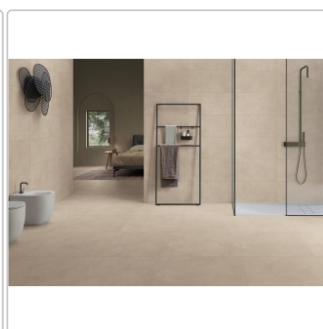

Produktinformation

Keope Geo Beige Boden- und Wandfliese Natural (R9) 80x80 cm

Art-Nr.: HJG3 / GTIN: 788845802460 / Marke: [Keope](#)

39,95EUR / m²

Grundpreis: 51,14EUR / Paket
inkl. 19% USt. zzgl. Versand

Mengenrabatt

Ab	36,95EUR - Sie sparen 3,00EUR,
61,44	Grundpreis: 47,30EUR / Paket
m ²	

Lieferzeit: 3-4 Wochen - **WIRD FÜR SIE BESTELLT**

Produktinformation

Art:	Boden- und Wandfliese
Farbe:	Geo Beige
Farbspiel:	V2 - mittlere Variation
Frostbeständig:	ja
Gewicht:	21,38 kg/m ²
Kalibriert:	ja
Material:	Feinsteinzeug
Materialstärke:	9 mm
Nennmass:	80x80 cm
Oberfläche:	Natural (R9)
Optik:	Betnoptik
Rutschhemmung:	R9/A
Serie:	Geo
Sortierung:	1. Sortierung
Stück je Paket:	2
Stück je Palette:	96
