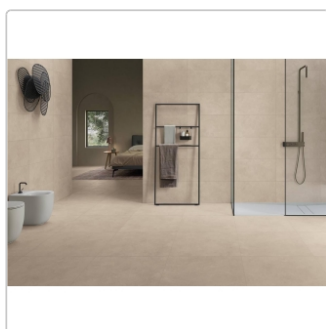

Produktinformation

Keope Geo Beige Boden- und Wandfliese Natural (R9) 80x80 cm

Art-Nr.: HJG3 / GTIN: 788845802460 / Marke: [Keope](#)

39,95EUR / m²

Grundpreis: 51,14EUR / Paket
inkl. 19% USt. zzgl. Versand

Mengenrabatt

Ab	36,95EUR - Sie sparen 3,00EUR,
61,44	Grundpreis: 47,30EUR / Paket
m ²	

Lieferzeit: 3-4 Wochen - **WIRD FÜR SIE BESTELLT**

Produktinformation

Art:	Boden- und Wandfliese
Farbe:	Geo Beige
Farbspiel:	V2 - mittlere Variation
Frostbeständig:	ja
Gewicht:	21,38 kg/m ²
Kalibriert:	ja
Material:	Feinsteinzeug
Materialstärke:	9 mm
Nennmass:	80x80 cm
Oberfläche:	Natural (R9)
Optik:	Betnoptik
Rutschhemmung:	R9/A
Serie:	Geo
Sortierung:	1. Sortierung
Stück je Paket:	2
Stück je Palette:	96
