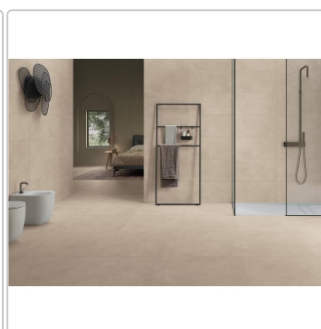

# Keope Geo Beige Boden- und Wandfliese Natural (R9) 40x80 cm

Art-Nr.: HJF3 / GTIN: 788845802569 / Marke: [Keope](#)

**35,95EUR** / m<sup>2</sup>

Grundpreis: 46,02EUR / Paket

inkl. 19% USt. zzgl. Versand

Lieferzeit: 3-4 Wochen - **WIRD FÜR SIE BESTELLT**

## Produktinformation

Art:	Boden- und Wandfliese
Farbe:	Geo Beige
Farbspiel:	V2 - mittlere Variation
Frostbeständig:	ja
Gewicht:	21,38 kg/m <sup>2</sup>
Kalibriert:	ja
Material:	Feinsteinzeug
Materialstärke:	9 mm
Nennmass:	40x80 cm
Oberfläche:	Natural (R9)
Optik:	Betnoptik
Rutschhemmung:	R9/A
Serie:	Geo
Sortierung:	1. Sortierung
Stück je Paket:	28
Stück je Palette:	112