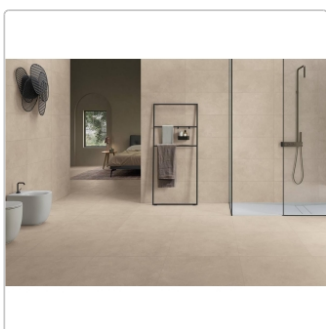

# Keope Geo Beige Boden- und Wandfliese Natural (R9) 40x80 cm

Art-Nr.: HJF3 / GTIN: 788845802569 / Marke: [Keope](#)

**35,95EUR** / m<sup>2</sup>

Grundpreis: 46,02EUR / Paket

inkl. 19% USt. zzgl. Versand

Lieferzeit: 3-4 Wochen - **WIRD FÜR SIE BESTELLT**

## Produktinformation

Art:	Boden- und Wandfliese
Farbe:	Geo Beige
Farbspiel:	V2 - mittlere Variation
Frostbeständig:	ja
Gewicht:	21,38 kg/m <sup>2</sup>
Kalibriert:	ja
Material:	Feinsteinzeug
Materialstärke:	9 mm
Nennmass:	40x80 cm
Oberfläche:	Natural (R9)
Optik:	Betnoptik
Rutschhemmung:	R9/A
Serie:	Geo
Sortierung:	1. Sortierung
Stück je Paket:	28
Stück je Palette:	112