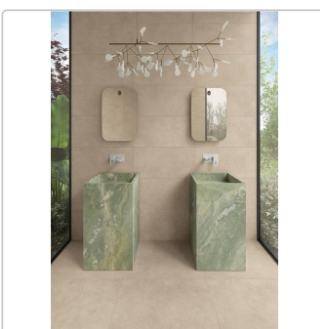

# Keope Geo Beige Boden- und Wandfliese Natural (R9) 40x80 cm

Art-Nr.: HJF3 / GTIN: 788845802569 / Marke: [Keope](#)

**35,95EUR** / m<sup>2</sup>

Grundpreis: 46,02EUR / Paket

inkl. 19% USt. zzgl. Versand

Lieferzeit: 3-4 Wochen - **WIRD FÜR SIE BESTELLT**

## Produktinformation

Art:	Boden- und Wandfliese
Farbe:	Geo Beige
Farbspiel:	V2 - mittlere Variation
Frostbeständig:	ja
Gewicht:	21,38 kg/m <sup>2</sup>
Kalibriert:	ja
Material:	Feinsteinzeug
Materialstärke:	9 mm
Nennmass:	40x80 cm
Oberfläche:	Natural (R9)
Optik:	Betnoptik
Rutschhemmung:	R9/A
Serie:	Geo
Sortierung:	1. Sortierung
Stück je Paket:	28
Stück je Palette:	112