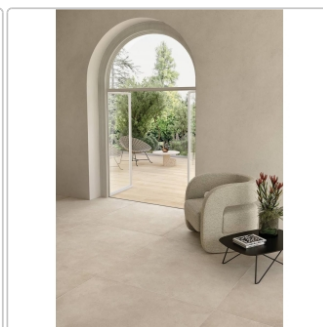

Produktinformation

Keope Geo Ivory Boden- und Wandfliese Natural (R9) 40x80 cm

Art-Nr.: HJF2 / GTIN: 788845802552 / Marke: [Keope](#)

35,95EUR / m²

Grundpreis: 46,02EUR / Paket

inkl. 19% USt. zzgl. Versand

Lieferzeit: 3-4 Wochen - **WIRD FÜR SIE BESTELT**

Produktinformation

Art:	Boden- und Wandfliese
Farbe:	Geo Ivory
Farbspiel:	V2 - mittlere Variation
Frostbeständig:	ja
Gewicht:	21,38 kg/m ²
Kalibriert:	ja
Material:	Feinsteinzeug
Materialstärke:	9 mm
Nennmass:	40x80 cm
Oberfläche:	Natural (R9)
Optik:	Betonoptik
Rutschhemmung:	R9/A
Serie:	Geo
Sortierung:	1. Sortierung
Stück je Paket:	28
Stück je Palette:	112