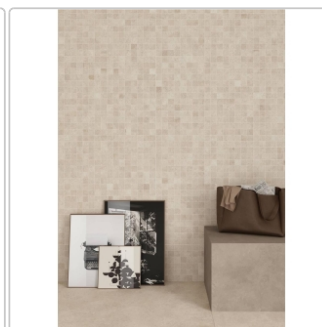

Produktinformation

Keope Geo Ivory Boden- und Wandfliese Natural (R9) 40x80 cm

Art-Nr.: HJF2 / GTIN: 788845802552 / Marke: [Keope](#)

35,95EUR / m²

Grundpreis: 46,02EUR / Paket

inkl. 19% USt. zzgl. Versand

Lieferzeit: 3-4 Wochen - **WIRD FÜR SIE BESTELT**

Produktinformation

Art:	Boden- und Wandfliese
Farbe:	Geo Ivory
Farbspiel:	V2 - mittlere Variation
Frostbeständig:	ja
Gewicht:	21,38 kg/m ²
Kalibriert:	ja
Material:	Feinsteinzeug
Materialstärke:	9 mm
Nennmass:	40x80 cm
Oberfläche:	Natural (R9)
Optik:	Betonoptik
Rutschhemmung:	R9/A
Serie:	Geo
Sortierung:	1. Sortierung
Stück je Paket:	28
Stück je Palette:	112