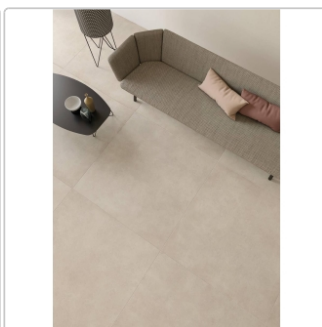

Produktinformation

Keope Geo Ivory Boden- und Wandfliese Natural (R9) 40x80 cm

Art-Nr.: HJF2 / GTIN: 788845802552 / Marke: [Keope](#)

35,95EUR / m²

Grundpreis: 46,02EUR / Paket

inkl. 19% USt. zzgl. Versand

Lieferzeit: 3-4 Wochen - **WIRD FÜR SIE BESTELT**

Produktinformation

Art:	Boden- und Wandfliese
Farbe:	Geo Ivory
Farbspiel:	V2 - mittlere Variation
Frostbeständig:	ja
Gewicht:	21,38 kg/m ²
Kalibriert:	ja
Material:	Feinsteinzeug
Materialstärke:	9 mm
Nennmass:	40x80 cm
Oberfläche:	Natural (R9)
Optik:	Betonoptik
Rutschhemmung:	R9/A
Serie:	Geo
Sortierung:	1. Sortierung
Stück je Paket:	28
Stück je Palette:	112