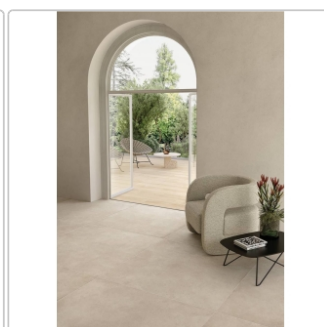

Produktinformation

Keope Geo Ivory Boden- und Wandfliese Natural (R9) 120x120 (119,5x119,5) cm

Art-Nr.: HJC2 / GTIN: 788845802309 / Marke: [Keope](#)

49,95EUR / m²

Grundpreis: 142,86EUR / Paket
inkl. 19% USt. zzgl. Versand

Mengenrabatt

Ab	46,95EUR - Sie sparen 3,00EUR,
57,2	Grundpreis: 134,28EUR / Paket
m²	

Lieferzeit: 3-4 Wochen - **WIRD FÜR SIE
BESTELLT**