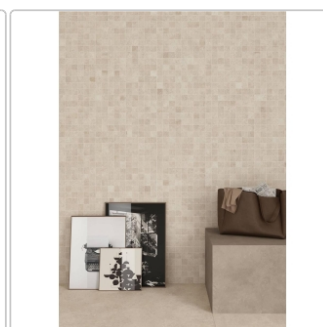

# Keope Geo Ivory Boden- und Wandfliese Natural (R9) 120x120 (119,5x119,5) cm

Art-Nr.: HJC2 / GTIN: 788845802309 / Marke: [Keope](#)

**49,95EUR** / m<sup>2</sup>

Grundpreis: 142,86EUR / Paket  
inkl. 19% USt. zzgl. Versand

## Produktinformation

Art:	Boden- und Wandfliese
Farbe:	Geo Ivory
Farbspiel:	V2 - mittlere Variation
Frostbeständig:	ja
Gewicht:	21,29 kg/m <sup>2</sup>
Kalibriert:	ja
Material:	Feinsteinzeug
Materialstärke:	9 mm
Nennmass:	120x120 (119,5x119,5) cm
Oberfläche:	Natural (R9)
Optik:	Betonoptik
Rutschhemmung:	R9/A
Serie:	Geo
Sortierung:	1. Sortierung
Stück je Paket:	2
Stück je Palette:	40