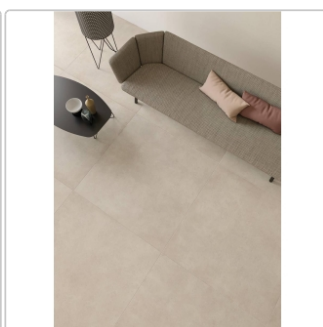

# Keope Geo Ivory Boden- und Wandfliese Natural (R9) 120x120 (119,5x119,5) cm

Art-Nr.: HJC2 / GTIN: 788845802309 / Marke: [Keope](#)

**49,95EUR** / m<sup>2</sup>

Grundpreis: 142,86EUR / Paket  
inkl. 19% USt. zzgl. Versand

## Produktinformation

Art:	Boden- und Wandfliese
Farbe:	Geo Ivory
Farbspiel:	V2 - mittlere Variation
Frostbeständig:	ja
Gewicht:	21,29 kg/m <sup>2</sup>
Kalibriert:	ja
Material:	Feinsteinzeug
Materialstärke:	9 mm
Nennmass:	120x120 (119,5x119,5) cm
Oberfläche:	Natural (R9)
Optik:	Betonoptik
Rutschhemmung:	R9/A
Serie:	Geo
Sortierung:	1. Sortierung
Stück je Paket:	2
Stück je Palette:	40