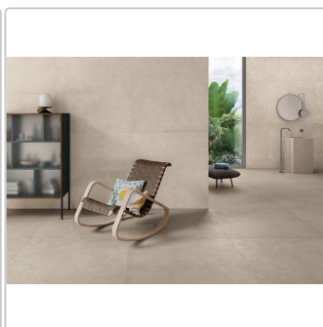

Produktinformation

Keope Geo Walnut Boden- und Wandfliese Strukturiert (R10) 60x60 cm

Art-Nr.: HJ6H / GTIN: 788845822673 / Marke: [Keope](#)

35,95EUR / m²

Grundpreis: 38,83EUR / Paket

inkl. 19% USt. zzgl. Versand

Lieferzeit: 3-4 Wochen - **WIRD FÜR SIE BESTELLT**

Produktinformation

Art:	Boden- und Wandfliese
Farbe:	Geo Walnut
Farbspiel:	V2 - mittlere Variation
Frostbeständig:	ja
Gewicht:	19,44 kg/m ²
Kalibriert:	ja
Material:	Feinsteinzeug
Materialstärke:	9 mm
Nennmass:	60x60 cm
Oberfläche:	ULTRAmatt
Optik:	Betonoptik
Rutschhemmung:	R10 A+B
Serie:	Geo
Sortierung:	1. Sortierung
Stück je Paket:	3
Stück je Palette:	120