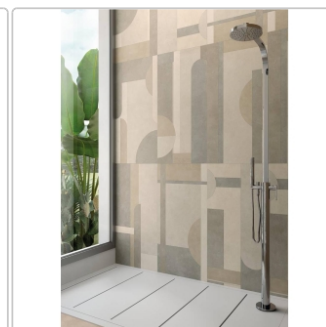

Produktinformation

Keope Geo Walnut Boden- und Wandfliese Strukturiert (R10) 60x60 cm

Art-Nr.: HJ6H / GTIN: 788845822673 / Marke: [Keope](#)

35,95EUR / m²

Grundpreis: 38,83EUR / Paket

inkl. 19% USt. zzgl. Versand

Lieferzeit: 3-4 Wochen - **WIRD FÜR SIE BESTELLT**

Produktinformation

Art:	Boden- und Wandfliese
Farbe:	Geo Walnut
Farbspiel:	V2 - mittlere Variation
Frostbeständig:	ja
Gewicht:	19,44 kg/m ²
Kalibriert:	ja
Material:	Feinsteinzeug
Materialstärke:	9 mm
Nennmass:	60x60 cm
Oberfläche:	ULTRAmatt
Optik:	Betonoptik
Rutschhemmung:	R10 A+B
Serie:	Geo
Sortierung:	1. Sortierung
Stück je Paket:	3
Stück je Palette:	120