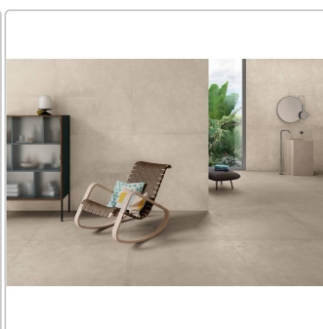

Produktinformation

Keope Geo Walnut Boden- und Wandfliese Strukturiert (R10) 60x120 cm

Art-Nr.: HJ6D / GTIN: 788845822611 / Marke: [Keope](#)

39,95EUR / m²

Grundpreis: 57,53EUR / Paket
inkl. 19% USt. zzgl. Versand

Mengenrabatt

Ab 50,4 m² 36,95EUR - Sie sparen 3,00EUR,
Grundpreis: 53,21EUR / Paket

Lieferzeit: 3-4 Wochen - **WIRD FÜR SIE BESTELLT**

Produktinformation

Art:	Boden- und Wandfliese
Farbe:	Geo Walnut
Farbspiel:	V2 - mittlere Variation
Frostbeständig:	ja
Gewicht:	21,53 kg/m ²
Kalibriert:	ja
Material:	Feinsteinzeug
Materialstärke:	9 mm
Nennmass:	60x120 cm
Oberfläche:	ULTRAmatt
Optik:	Betonoptik
Rutschhemmung:	R10 A+B
Serie:	Geo
Sortierung:	1. Sortierung
Stück je Paket:	2
Stück je Palette:	70