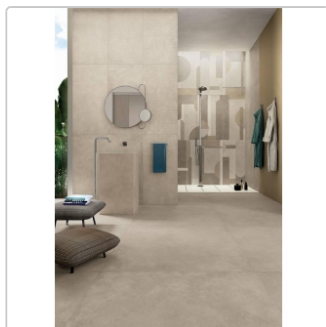

Produktinformation

Keope Geo Walnut Boden- und Wandfliese Strukturiert (R10) 60x120 cm

Art-Nr.: HJ6D / GTIN: 788845822611 / Marke: [Keope](#)

39,95EUR / m²

Grundpreis: 57,53EUR / Paket
inkl. 19% USt. zzgl. Versand

Mengenrabatt

Ab 50,4 m² 36,95EUR - Sie sparen 3,00EUR,
Grundpreis: 53,21EUR / Paket

Lieferzeit: 3-4 Wochen - **WIRD FÜR SIE BESTELLT**

Produktinformation

Art:	Boden- und Wandfliese
Farbe:	Geo Walnut
Farbspiel:	V2 - mittlere Variation
Frostbeständig:	ja
Gewicht:	21,53 kg/m ²
Kalibriert:	ja
Material:	Feinsteinzeug
Materialstärke:	9 mm
Nennmass:	60x120 cm
Oberfläche:	ULTRAmatt
Optik:	Betonoptik
Rutschhemmung:	R10 A+B
Serie:	Geo
Sortierung:	1. Sortierung
Stück je Paket:	2
Stück je Palette:	70