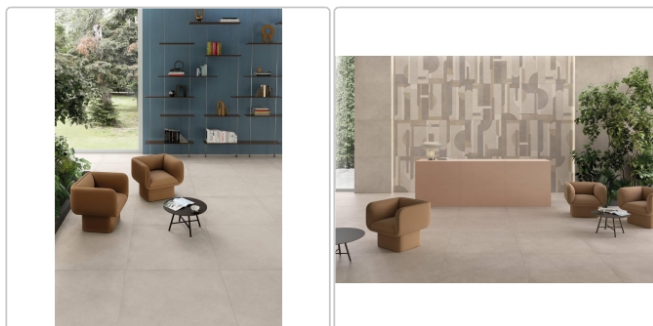

Produktinformation

Keope Geo Silver Boden- und Wandfliese Strukturiert (R10) 60x60 cm

Art-Nr.: HJ4H / GTIN: 788845822659 / Marke: [Keope](#)

35,95EUR / m²

Grundpreis: 38,83EUR / Paket

inkl. 19% USt. zzgl. Versand

Lieferzeit: 3-4 Wochen - **WIRD FÜR SIE BESTELLT**

Produktinformation

Art:	Boden- und Wandfliese
Farbe:	Geo Silver
Farbspiel:	V2 - mittlere Variation
Frostbeständig:	ja
Gewicht:	19,44 kg/m ²
Kalibriert:	ja
Material:	Feinsteinzeug
Materialstärke:	9 mm
Nennmass:	60x60 cm
Oberfläche:	ULTRAmatt
Optik:	Betonoptik
Rutschhemmung:	R10 A+B
Serie:	Geo
Sortierung:	1. Sortierung
Stück je Paket:	3
Stück je Palette:	120