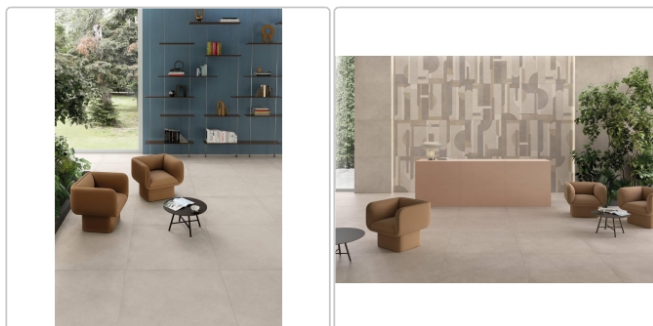

# Keope Geo Silver Boden- und Wandfliese Strukturiert (R10) 60x120 cm

Art-Nr.: HJ4D / GTIN: 788845822598 / Marke: [Keope](#)

**39,95EUR** / m<sup>2</sup>

Grundpreis: 57,53EUR / Paket  
inkl. 19% USt. zzgl. Versand

## Produktinformation

Art:	Boden- und Wandfliese
Farbe:	Geo Silver
Farbspiel:	V2 - mittlere Variation
Frostbeständig:	ja
Gewicht:	21,53 kg/m <sup>2</sup>
Kalibriert:	ja
Material:	Feinsteinzeug
Materialstärke:	9 mm
Nennmass:	60x120 cm
Oberfläche:	ULTRAmatt
Optik:	Betonoptik
Rutschhemmung:	R10 A+B
Serie:	Geo
Sortierung:	1. Sortierung
Stück je Paket:	2
Stück je Palette:	70