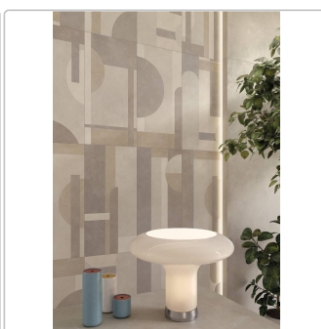

# Keope Geo Silver Boden- und Wandfliese Strukturiert (R10) 60x120 cm

Art-Nr.: HJ4D / GTIN: 788845822598 / Marke: [Keope](#)

**39,95EUR** / m<sup>2</sup>

Grundpreis: 57,53EUR / Paket  
inkl. 19% USt. zzgl. Versand

## Produktinformation

Art:	Boden- und Wandfliese
Farbe:	Geo Silver
Farbspiel:	V2 - mittlere Variation
Frostbeständig:	ja
Gewicht:	21,53 kg/m <sup>2</sup>
Kalibriert:	ja
Material:	Feinsteinzeug
Materialstärke:	9 mm
Nennmass:	60x120 cm
Oberfläche:	ULTRAmatt
Optik:	Betonoptik
Rutschhemmung:	R10 A+B
Serie:	Geo
Sortierung:	1. Sortierung
Stück je Paket:	2
Stück je Palette:	70