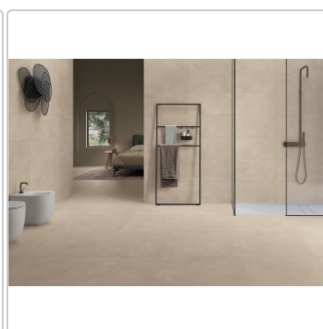

Produktinformation

Keope Geo Beige Boden- und Wandfliese Strukturiert (R10) 60x60 cm

Art-Nr.: HJ3H / GTIN: 788845822642 / Marke: [Keope](#)

35,95EUR / m²

Grundpreis: 38,83EUR / Paket

inkl. 19% USt. zzgl. Versand

Lieferzeit: 3-4 Wochen - **WIRD FÜR SIE BESTELLT**

Produktinformation

Art:	Boden- und Wandfliese
Farbe:	Geo Beige
Farbspiel:	V2 - mittlere Variation
Frostbeständig:	ja
Gewicht:	19,44 kg/m ²
Kalibriert:	ja
Material:	Feinsteinzeug
Materialstärke:	9 mm
Nennmass:	60x60 cm
Oberfläche:	ULTRAmatt
Optik:	Betnoptik
Rutschhemmung:	R10 A+B
Serie:	Geo
Sortierung:	1. Sortierung
Stück je Paket:	3
Stück je Palette:	120
