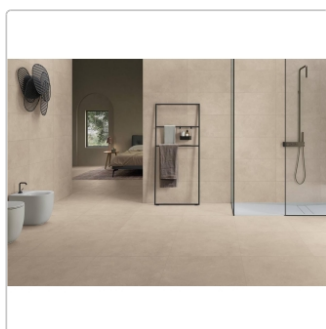

Produktinformation

Keope Geo Beige Boden- und Wandfliese Strukturiert (R10) 60x60 cm

Art-Nr.: HJ3H / GTIN: 788845822642 / Marke: [Keope](#)

35,95EUR / m²

Grundpreis: 38,83EUR / Paket

inkl. 19% USt. zzgl. Versand

Lieferzeit: 3-4 Wochen - **WIRD FÜR SIE BESTELLT**

Produktinformation

Art:	Boden- und Wandfliese
Farbe:	Geo Beige
Farbspiel:	V2 - mittlere Variation
Frostbeständig:	ja
Gewicht:	19,44 kg/m ²
Kalibriert:	ja
Material:	Feinsteinzeug
Materialstärke:	9 mm
Nennmass:	60x60 cm
Oberfläche:	ULTRAmatt
Optik:	Betnoptik
Rutschhemmung:	R10 A+B
Serie:	Geo
Sortierung:	1. Sortierung
Stück je Paket:	3
Stück je Palette:	120
