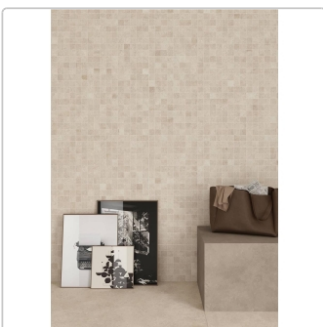

Produktinformation

Keope Geo Ivory Boden- und Wandfliese Strukturiert (R10) 60x60 cm

Art-Nr.: HJ2H / GTIN: 788845822635 / Marke: [Keope](#)

35,95EUR / m²

Grundpreis: 38,83EUR / Paket

inkl. 19% USt. zzgl. Versand

Lieferzeit: 3-4 Wochen - **WIRD FÜR SIE BESTELLT**