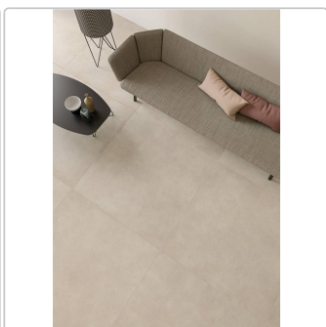

# Keope Geo Ivory Boden- und Wandfliese Strukturiert (R10) 60x60 cm

Art-Nr.: HJ2H / GTIN: 788845822635 / Marke: [Keope](#)

**35,95EUR** / m<sup>2</sup>

Grundpreis: 38,83EUR / Paket

inkl. 19% USt. zzgl. Versand

## Produktinformation

Art:	Boden- und Wandfliese
Farbe:	Geo Ivory
Farbspiel:	V2 - mittlere Variation
Frostbeständig:	ja
Gewicht:	19,44 kg/m <sup>2</sup>
Kalibriert:	ja
Material:	Feinsteinzeug
Materialstärke:	9 mm
Nennmass:	60x60 cm
Oberfläche:	ULTRAmatt
Optik:	Betonoptik
Rutschhemmung:	R10 A+B
Serie:	Geo
Sortierung:	1. Sortierung
Stück je Paket:	3
Stück je Palette:	120