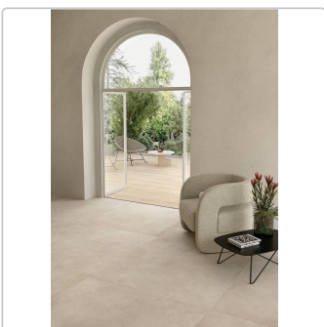

Produktinformation

Keope Geo Ivory Boden- und Wandfliese Strukturiert (R10) 60x60 cm

Art-Nr.: HJ2H / GTIN: 788845822635 / Marke: [Keope](#)

35,95EUR / m²

Grundpreis: 38,83EUR / Paket

inkl. 19% USt. zzgl. Versand

Lieferzeit: 3-4 Wochen - **WIRD FÜR SIE BESTELLT**