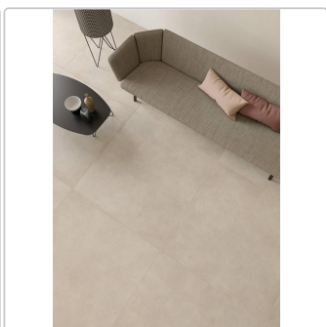

Produktinformation

Keope Geo Ivory Boden- und Wandfliese Strukturiert (R10) 60x120 cm

Art-Nr.: HJ2D / GTIN: 788845822574 / Marke: [Keope](#)

39,95EUR / m²

Grundpreis: 57,53EUR / Paket
inkl. 19% USt. zzgl. Versand

Mengenrabatt

Ab 50,4 m² 36,95EUR - Sie sparen 3,00EUR,
Grundpreis: 53,21EUR / Paket

Lieferzeit: 3-4 Wochen - **WIRD FÜR SIE BESTELLT**

Produktinformation

Art:	Boden- und Wandfliese
Farbe:	Geo Ivory
Farbspiel:	V2 - mittlere Variation
Frostbeständig:	ja
Gewicht:	21,53 kg/m ²
Kalibriert:	ja
Material:	Feinsteinzeug
Materialstärke:	9 mm
Nennmass:	60x120 cm
Oberfläche:	ULTRAmatt
Optik:	Betonoptik
Rutschhemmung:	R10 A+B
Serie:	Geo
Sortierung:	1. Sortierung
Stück je Paket:	2
Stück je Palette:	70