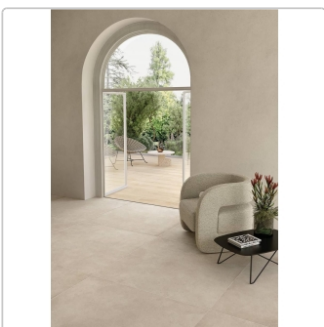

Produktinformation

Keope Geo Ivory Boden- und Wandfliese Strukturiert (R10) 60x120 cm

Art-Nr.: HJ2D / GTIN: 788845822574 / Marke: [Keope](#)

39,95EUR / m²

Grundpreis: 57,53EUR / Paket
inkl. 19% USt. zzgl. Versand

Mengenrabatt

Ab 50,4 m² 36,95EUR - Sie sparen 3,00EUR,
Grundpreis: 53,21EUR / Paket

Lieferzeit: 3-4 Wochen - **WIRD FÜR SIE BESTELLT**

Produktinformation

Art:	Boden- und Wandfliese
Farbe:	Geo Ivory
Farbspiel:	V2 - mittlere Variation
Frostbeständig:	ja
Gewicht:	21,53 kg/m ²
Kalibriert:	ja
Material:	Feinsteinzeug
Materialstärke:	9 mm
Nennmass:	60x120 cm
Oberfläche:	ULTRAmatt
Optik:	Betonoptik
Rutschhemmung:	R10 A+B
Serie:	Geo
Sortierung:	1. Sortierung
Stück je Paket:	2
Stück je Palette:	70