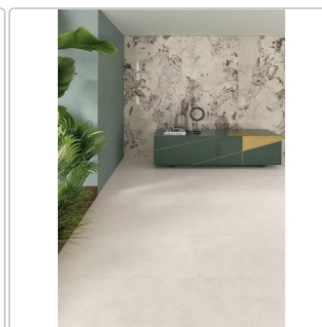

Produktinformation

Keope Geo White Boden- und Wandfliese Strukturiert (R10) 60x60 cm

Art-Nr.: HJ1H / GTIN: 788845822628 / Marke: [Keope](#)

35,95EUR / m²

Grundpreis: 38,83EUR / Paket

inkl. 19% USt. zzgl. Versand

Lieferzeit: 3-4 Wochen - **WIRD FÜR SIE BESTELT**