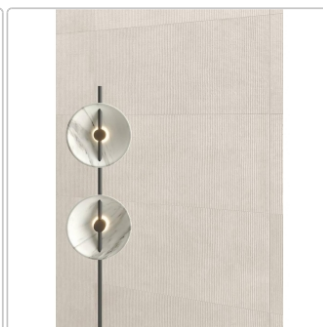

# Keope Geo White Boden- und Wandfliese Strukturiert (R10) 60x60 cm

Art-Nr.: HJ1H / GTIN: 788845822628 / Marke: [Keope](#)

**35,95EUR** / m<sup>2</sup>

Grundpreis: 38,83EUR / Paket

inkl. 19% USt. zzgl. Versand

## Produktinformation

Art:	Boden- und Wandfliese
Farbe:	Geo White
Farbspiel:	V2 - mittlere Variation
Frostbeständig:	ja
Gewicht:	19,44 kg/m <sup>2</sup>
Kalibriert:	ja
Material:	Feinsteinzeug
Materialstärke:	9 mm
Nennmass:	60x60 cm
Oberfläche:	ULTRAmatt
Optik:	Betonoptik
Rutschhemmung:	R10 A+B
Serie:	Geo
Sortierung:	1. Sortierung
Stück je Paket:	3
Stück je Palette:	120