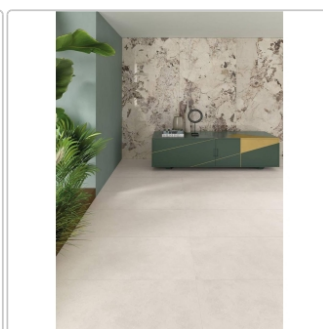

Produktinformation

Keope Geo White Boden- und Wandfliese Strukturiert (R10) 60x120 cm

Art-Nr.: HJ1D / GTIN: 788845822567 / Marke: [Keope](#)

39,95EUR / m²

Grundpreis: 57,53EUR / Paket
inkl. 19% USt. zzgl. Versand

Mengenrabatt

Ab 50,4 m² 36,95EUR - Sie sparen 3,00EUR,
Grundpreis: 53,21EUR / Paket

Lieferzeit: 3-4 Wochen - **WIRD FÜR SIE BESTELLT**

Produktinformation

Art:	Boden- und Wandfliese
Farbe:	Geo White
Farbspiel:	V2 - mittlere Variation
Frostbeständig:	ja
Gewicht:	21,53 kg/m ²
Kalibriert:	ja
Material:	Feinsteinzeug
Materialstärke:	9 mm
Nennmass:	60x120 cm
Oberfläche:	ULTRAmatt
Optik:	Betonoptik
Rutschhemmung:	R10 A+B
Serie:	Geo
Sortierung:	1. Sortierung
Stück je Paket:	2
Stück je Palette:	70