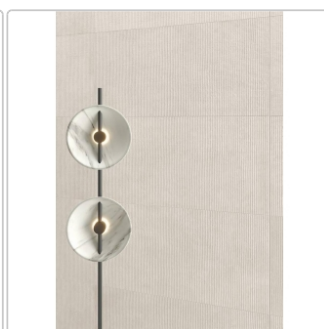

Produktinformation

Keope Geo White Boden- und Wandfliese Strukturiert (R10) 60x120 cm

Art-Nr.: HJ1D / GTIN: 788845822567 / Marke: [Keope](#)

39,95EUR / m²

Grundpreis: 57,53EUR / Paket
inkl. 19% USt. zzgl. Versand

Mengenrabatt

Ab 50,4 m² 36,95EUR - Sie sparen 3,00EUR,
Grundpreis: 53,21EUR / Paket

Lieferzeit: 3-4 Wochen - **WIRD FÜR SIE BESTELLT**

Produktinformation

Art:	Boden- und Wandfliese
Farbe:	Geo White
Farbspiel:	V2 - mittlere Variation
Frostbeständig:	ja
Gewicht:	21,53 kg/m ²
Kalibriert:	ja
Material:	Feinsteinzeug
Materialstärke:	9 mm
Nennmass:	60x120 cm
Oberfläche:	ULTRAmatt
Optik:	Betonoptik
Rutschhemmung:	R10 A+B
Serie:	Geo
Sortierung:	1. Sortierung
Stück je Paket:	2
Stück je Palette:	70