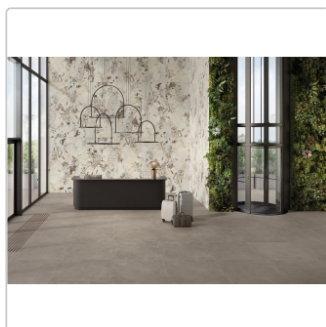

Produktinformation

Keope District Grey Boden- und Wandfliese Strukturiert (R11) 60x60 cm

Art-Nr.: H5IB / GTIN: 788845859358 / Marke: [Keope](#)

35,95EUR / m²

Grundpreis: 38,83EUR / Paket

inkl. 19% USt. zzgl. Versand

Lieferzeit: 3-4 Wochen - **WIRD FÜR SIE BESTELLT**