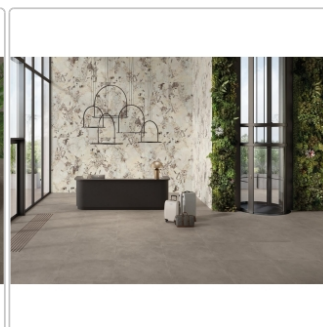

Produktinformation

Keope District Grey Boden- und Wandfliese Strukturiert (R11) 60x60 cm

Art-Nr.: H5IB / GTIN: 788845859358 / Marke: [Keope](#)

35,95EUR / m²

Grundpreis: 38,83EUR / Paket

inkl. 19% USt. zzgl. Versand

Lieferzeit: 3-4 Wochen - **WIRD FÜR SIE BESTELLT**