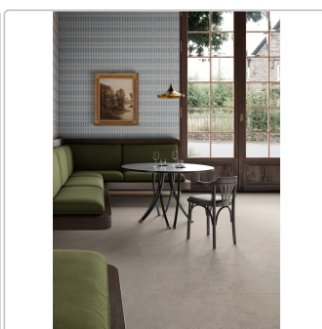

Produktinformation

Keope Heritage Grey Boden- und Wandfliese Strukturiert (R11) 60x60 cm

Art-Nr.: H4IJ / GTIN: 788845851161 / Marke: [Keope](#)

35,95EUR / m²

Grundpreis: 38,83EUR / Paket

inkl. 19% USt. zzgl. Versand

Lieferzeit: 3-4 Wochen - **WIRD FÜR SIE
BESTELT**

Produktinformation

Art:	Boden- und Wandfliese
Farbe:	Heritage Grey
Farbspiel:	V2 - mittlere Variation
Frostbeständig:	ja
Gewicht:	19,44 kg/m ²
Kalibriert:	ja
Material:	Feinsteinzeug
Materialstärke:	9 mm
Nennmass:	60x60 cm
Optik:	Natursteinoptik
Rutschhemmung:	R11 A+B+C
Serie:	Heritage
Sortierung:	1. Sortierung
Stück je Paket:	3
Stück je Palette:	120
