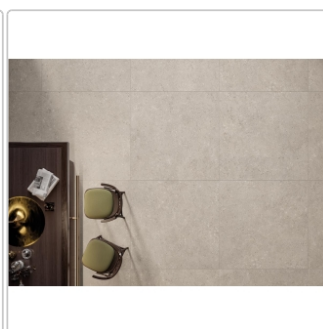

Produktinformation

Keope Heritage Grey Boden- und Wandfliese Strukturiert (R11) 60x60 cm

Art-Nr.: H4IJ / GTIN: 788845851161 / Marke: [Keope](#)

35,95EUR / m²

Grundpreis: 38,83EUR / Paket

inkl. 19% USt. zzgl. Versand

Lieferzeit: 3-4 Wochen - **WIRD FÜR SIE
BESTELT**

Produktinformation

Art:	Boden- und Wandfliese
Farbe:	Heritage Grey
Farbspiel:	V2 - mittlere Variation
Frostbeständig:	ja
Gewicht:	19,44 kg/m ²
Kalibriert:	ja
Material:	Feinsteinzeug
Materialstärke:	9 mm
Nennmass:	60x60 cm
Optik:	Natursteinoptik
Rutschhemmung:	R11 A+B+C
Serie:	Heritage
Sortierung:	1. Sortierung
Stück je Paket:	3
Stück je Palette:	120
