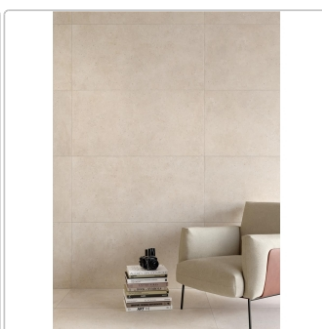

Produktinformation

Keope District Ivory Boden- und Wandfliese Strukturiert (R11) 60x60 cm

Art-Nr.: H3IB / GTIN: 788845859266 / Marke: [Keope](#)

35,95EUR / m²

Grundpreis: 38,83EUR / Paket

inkl. 19% USt. zzgl. Versand

Lieferzeit: 3-4 Wochen - **WIRD FÜR SIE
BESTELLT**

Produktinformation

Art:	Boden- und Wandfliese
Farbe:	District Ivory
Farbspiel:	V2 - mittlere Variation
Frostbeständig:	ja
Gewicht:	19,44 kg/m ²
Kalibriert:	ja
Material:	Feinsteinzeug
Materialstärke:	9 mm
Nennmass:	60x60 cm
Optik:	Betnoptik
Rutschhemmung:	R11 A+B+C
Serie:	District
Sortierung:	1. Sortierung
Stück je Paket:	3
Stück je Palette:	120