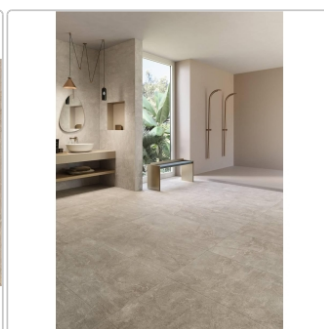

Produktinformation

Keope Percorsi Frame Imperiale Walnut Boden- und Wandfliese Strukturiert (R11) 60x60 cm

Art-Nr.: H3GJ / GTIN: 788845770653 / Marke: [Keope](#)

35,95EUR / m²

Grundpreis: 38,83EUR / Paket

inkl. 19% USt. zzgl. Versand

Lieferzeit: 3-4 Wochen - **WIRD FÜR SIE BESTELLT**