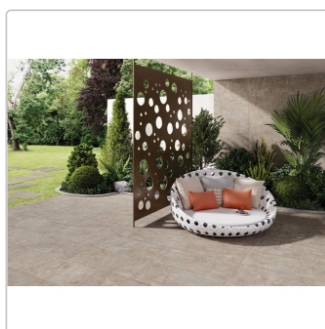

Produktinformation

Keope Percorsi Frame Imperiale Walnut Boden- und Wandfliese Strukturiert (R11) 60x60 cm

Art-Nr.: H3GJ / GTIN: 788845770653 / Marke: [Keope](#)

35,95EUR / m²

Grundpreis: 38,83EUR / Paket

inkl. 19% USt. zzgl. Versand

Lieferzeit: 3-4 Wochen - **WIRD FÜR SIE BESTELLT**