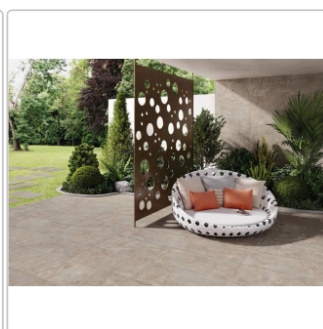

Produktinformation

Keope Percorsi Frame Imperiale Walnut Boden- und Wandfliese Strukturiert (R11) 60x60 cm

Art-Nr.: H3GJ / GTIN: 788845770653 / Marke: [Keope](#)

35,95EUR / m²

Grundpreis: 38,83EUR / Paket

inkl. 19% USt. zzgl. Versand

Lieferzeit: 3-4 Wochen - **WIRD FÜR SIE BESTELLT**