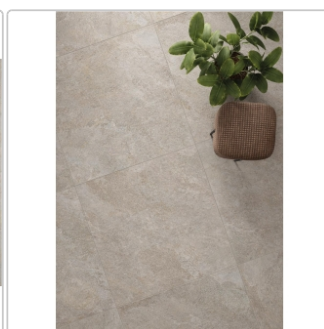

# Keope Arke Grey Boden- und Wandfliese Strukturiert (R11) 60x60 cm

Art-Nr.: H2I6 / GTIN: 788845902290 / Marke: [Keope](#)

**35,95EUR** / m<sup>2</sup>

Grundpreis: 38,83EUR / Paket

inkl. 19% USt. zzgl. Versand

## Produktinformation

Art:	Boden- und Wandfliese
Farbe:	Arkè Grey
Farbspiel:	V3 - hohe Variation
Frostbeständig:	ja
Gewicht:	19,44 kg/m <sup>2</sup>
Kalibriert:	ja
Material:	Feinsteinzeug
Materialstärke:	9 mm
Nennmass:	60x60 cm
Oberfläche:	ULTRAmatt R11
Optik:	Natursteinoptik
Rutschhemmung:	R11 A+B+C
Serie:	Arke
Sortierung:	1. Sortierung
Stück je Paket:	3
Stück je Palette:	120