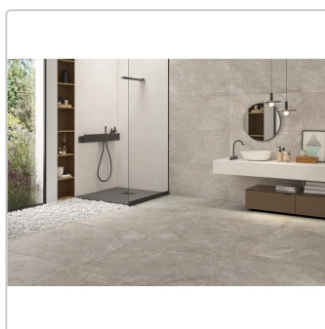

# Keope Arke Grey Boden- und Wandfliese Strukturiert (R11) 60x60 cm

Art-Nr.: H2I6 / GTIN: 788845902290 / Marke: [Keope](#)

**35,95EUR** / m<sup>2</sup>

Grundpreis: 38,83EUR / Paket

inkl. 19% USt. zzgl. Versand

## Produktinformation

Art:	Boden- und Wandfliese
Farbe:	Arkè Grey
Farbspiel:	V3 - hohe Variation
Frostbeständig:	ja
Gewicht:	19,44 kg/m <sup>2</sup>
Kalibriert:	ja
Material:	Feinsteinzeug
Materialstärke:	9 mm
Nennmass:	60x60 cm
Oberfläche:	ULTRAmatt R11
Optik:	Natursteinoptik
Rutschhemmung:	R11 A+B+C
Serie:	Arke
Sortierung:	1. Sortierung
Stück je Paket:	3
Stück je Palette:	120