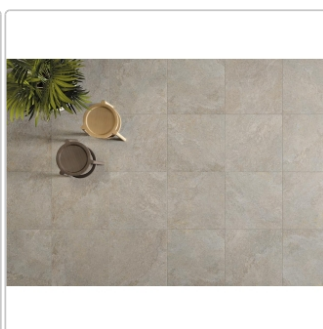

# Keope Arke Grey Boden- und Wandfliese Strukturiert (R11) 60x60 cm

Art-Nr.: H2I6 / GTIN: 788845902290 / Marke: [Keope](#)

**35,95EUR** / m<sup>2</sup>

Grundpreis: 38,83EUR / Paket

inkl. 19% USt. zzgl. Versand

## Produktinformation

Art:	Boden- und Wandfliese
Farbe:	Arkè Grey
Farbspiel:	V3 - hohe Variation
Frostbeständig:	ja
Gewicht:	19,44 kg/m <sup>2</sup>
Kalibriert:	ja
Material:	Feinsteinzeug
Materialstärke:	9 mm
Nennmass:	60x60 cm
Oberfläche:	ULTRAmatt R11
Optik:	Natursteinoptik
Rutschhemmung:	R11 A+B+C
Serie:	Arke
Sortierung:	1. Sortierung
Stück je Paket:	3
Stück je Palette:	120