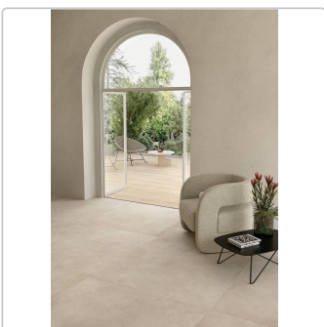

# Keope Geo Ivory Boden- und Wandfliese Grip (R11) 60x60 cm

Art-Nr.: H2HJ / GTIN: 788845802798 / Marke: [Keope](#)

**35,95EUR** / m<sup>2</sup>

Grundpreis: 38,83EUR / Paket

inkl. 19% USt. zzgl. Versand

Lieferzeit: 3-4 Wochen - **WIRD FÜR SIE BESTELLT**