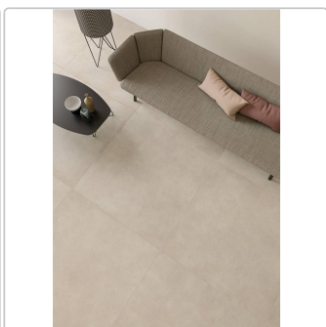

# Keope Geo Ivory Boden- und Wandfliese Grip (R11) 60x60 cm

Art-Nr.: H2HJ / GTIN: 788845802798 / Marke: [Keope](#)

**35,95EUR** / m<sup>2</sup>

Grundpreis: 38,83EUR / Paket

inkl. 19% USt. zzgl. Versand

Lieferzeit: 3-4 Wochen - **WIRD FÜR SIE BESTELLT**

## Produktinformation

|                   |                         |
|-------------------|-------------------------|
| Art:              | Boden- und Wandfliese   |
| Farbe:            | Geo Ivory               |
| Farbspiel:        | V2 - mittlere Variation |
| Frostbeständig:   | ja                      |
| Gewicht:          | 19,44 kg/m <sup>2</sup> |
| Kalibriert:       | ja                      |
| Material:         | Feinsteinzeug           |
| Materialstärke:   | 9 mm                    |
| Nennmass:         | 60x60 cm                |
| Oberfläche:       | Grip (R11)              |
| Optik:            | Betonoptik              |
| Rutschhemmung:    | R11 A+B+C               |
| Serie:            | Geo                     |
| Sortierung:       | 1. Sortierung           |
| Stück je Paket:   | 3                       |
| Stück je Palette: | 120                     |