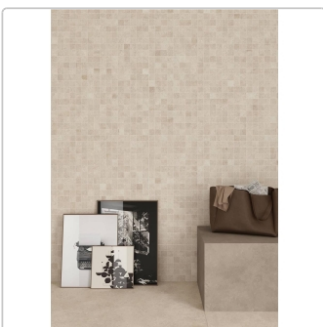

# Keope Geo Ivory Boden- und Wandfliese Grip (R11) 60x60 cm

Art-Nr.: H2HJ / GTIN: 788845802798 / Marke: [Keope](#)

**35,95EUR** / m<sup>2</sup>

Grundpreis: 38,83EUR / Paket

inkl. 19% USt. zzgl. Versand

Lieferzeit: 3-4 Wochen - **WIRD FÜR SIE BESTELLT**

## Produktinformation

|                   |                         |
|-------------------|-------------------------|
| Art:              | Boden- und Wandfliese   |
| Farbe:            | Geo Ivory               |
| Farbspiel:        | V2 - mittlere Variation |
| Frostbeständig:   | ja                      |
| Gewicht:          | 19,44 kg/m <sup>2</sup> |
| Kalibriert:       | ja                      |
| Material:         | Feinsteinzeug           |
| Materialstärke:   | 9 mm                    |
| Nennmass:         | 60x60 cm                |
| Oberfläche:       | Grip (R11)              |
| Optik:            | Betonoptik              |
| Rutschhemmung:    | R11 A+B+C               |
| Serie:            | Geo                     |
| Sortierung:       | 1. Sortierung           |
| Stück je Paket:   | 3                       |
| Stück je Palette: | 120                     |