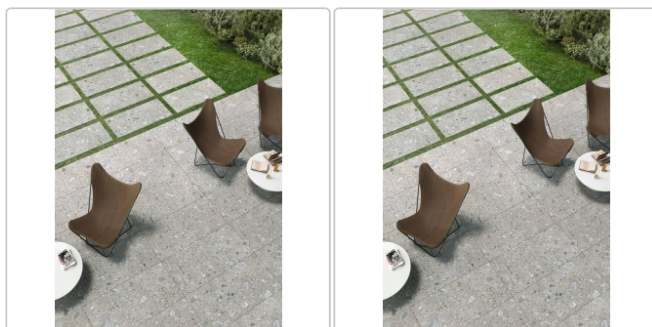

Produktinformation

Keope Omnia Ceppo Grey Terrassenplatte Strukturiert (R11) 60x120 cm

Art-Nr.: GKW4 / GTIN: 788845772084 / Marke: [Keope](#)

Sonderangebot*

59,95EUR / m²

m² 67,95EUR (Sie sparen 8,00EUR)

Grundpreis: 43,16EUR / Paket
inkl. 19% USt. zzgl. Versand

Mengenrabatt

Ab	56,95EUR - Sie sparen 11,00EUR,
25,2	Grundpreis: 41,00EUR / Paket
m ²	

Lieferzeit: 3-4 Wochen - **WIRD FÜR SIE BESTELLT**

Produktinformation

Art:	Terrassenplatte
Farbe:	Omnia Ceppo Grey
Farbspiel:	V2 - mittlere Variation
Frostbeständig:	ja
Gewicht:	45,14 kg/m ²
Kalibriert:	ja
Material:	Feinsteinzeug
Materialstärke:	20 mm
Nennmass:	60x120 cm
Optik:	Natursteinoptik
Rutschhemmung:	R11 A+B+C
Serie:	Omnia
Sortierung:	1. Sortierung
Stück je Paket:	1
Stück je Palette:	35
