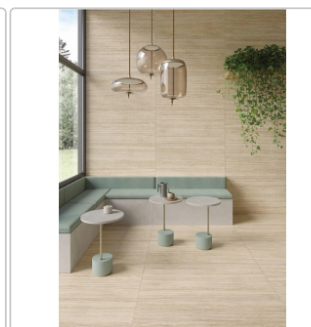

Produktinformation

Keope Omnia Romano Sand Boden- und Wandfliese Spazzolato (R10) 60x120 cm

Art-Nr.: GK8D / GTIN: 788845805782 / Marke: [Keope](#)

39,95EUR / m²

Grundpreis: 57,53EUR / Paket
inkl. 19% USt. zzgl. Versand

Mengenrabatt

Ab 50,4 m² 36,95EUR - Sie sparen 3,00EUR,
Grundpreis: 53,21EUR / Paket

Lieferzeit: 3-4 Wochen - **WIRD FÜR SIE BESTELLT**

Produktinformation

Art:	Boden- und Wandfliese
Farbspiel:	V3 - hohe Variation
Farbe:	Omnia Romano Sand
Frostbeständig:	ja
Gewicht:	21,53 kg/m ²
Kalibriert:	ja
Material:	Feinsteinzeug
Materialstärke:	9 mm
Nennmass:	60x120 cm
Oberfläche:	ULTRAmatt
Optik:	Natursteinoptik
Rutschhemmung:	R10 A+B
Serie:	Omnia
Sortierung:	1. Sortierung
Stück je Paket:	2
Stück je Palette:	70