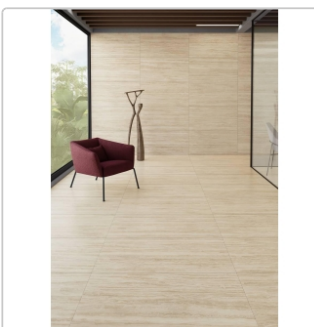

Produktinformation

Keope Omnia Romano Sand Boden- und Wandfliese Spazzolato (R10) 60x120 cm

Art-Nr.: GK8D / GTIN: 788845805782 / Marke: [Keope](#)

39,95EUR / m²

Grundpreis: 57,53EUR / Paket
inkl. 19% USt. zzgl. Versand

Mengenrabatt

Ab 50,4 m² 36,95EUR - Sie sparen 3,00EUR,
Grundpreis: 53,21EUR / Paket

Lieferzeit: 3-4 Wochen - **WIRD FÜR SIE BESTELLT**

Produktinformation

Art:	Boden- und Wandfliese
Farbspiel:	V3 - hohe Variation
Farbe:	Omnia Romano Sand
Frostbeständig:	ja
Gewicht:	21,53 kg/m ²
Kalibriert:	ja
Material:	Feinsteinzeug
Materialstärke:	9 mm
Nennmass:	60x120 cm
Oberfläche:	ULTRAmatt
Optik:	Natursteinoptik
Rutschhemmung:	R10 A+B
Serie:	Omnia
Sortierung:	1. Sortierung
Stück je Paket:	2
Stück je Palette:	70