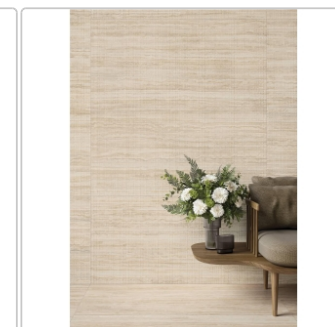

Produktinformation

Keope Omnia Romano Sand Boden- und Wandfliese Spazzolato (R10) 60x120 cm

Art-Nr.: GK8D / GTIN: 788845805782 / Marke: [Keope](#)

39,95EUR / m²

Grundpreis: 57,53EUR / Paket
inkl. 19% USt. zzgl. Versand

Mengenrabatt

Ab 50,4 m² 36,95EUR - Sie sparen 3,00EUR,
Grundpreis: 53,21EUR / Paket

Lieferzeit: 3-4 Wochen - **WIRD FÜR SIE BESTELLT**

Produktinformation

Art:	Boden- und Wandfliese
Farbspiel:	V3 - hohe Variation
Farbe:	Omnia Romano Sand
Frostbeständig:	ja
Gewicht:	21,53 kg/m ²
Kalibriert:	ja
Material:	Feinsteinzeug
Materialstärke:	9 mm
Nennmass:	60x120 cm
Oberfläche:	ULTRAmatt
Optik:	Natursteinoptik
Rutschhemmung:	R10 A+B
Serie:	Omnia
Sortierung:	1. Sortierung
Stück je Paket:	2
Stück je Palette:	70