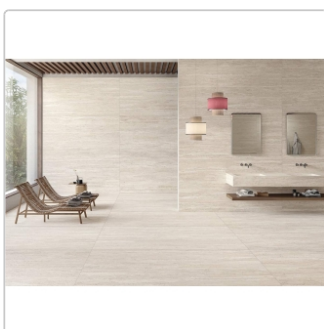

Produktinformation

Keope Omnia Tivoli Ivory Boden- und Wandfliese Spazzolato (R10) 40x80 cm

Art-Nr.: GK71 / GTIN: 788845805850 / Marke: [Keope](#)

35,95EUR / m²

Grundpreis: 46,02EUR / Paket

inkl. 19% USt. zzgl. Versand

Lieferzeit: 3-4 Wochen - **WIRD FÜR SIE
BESTELT**