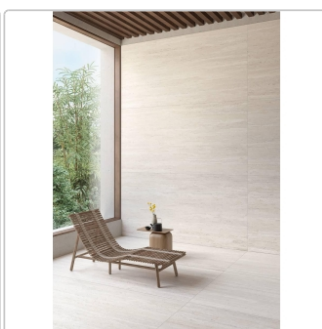

Produktinformation

Keope Omnia Tivoli Ivory Boden- und Wandfliese Spazzolato (R10) 40x80 cm

Art-Nr.: GK71 / GTIN: 788845805850 / Marke: [Keope](#)

35,95EUR / m²

Grundpreis: 46,02EUR / Paket

inkl. 19% USt. zzgl. Versand

Lieferzeit: 3-4 Wochen - **WIRD FÜR SIE
BESTELT**