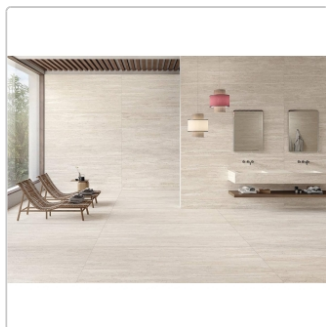

Produktinformation

Art:	Boden- und Wandfliese
Farbe:	Omnia Tivoli Ivory
Farbspiel:	V3 - hohe Variation
Frostbeständig:	ja
Gewicht:	21,38 kg/m²
Kalibriert:	ja
Material:	Feinsteinzeug
Materialstärke:	9 mm
Nennmass:	40x80 cm
Oberfläche:	ULTRAmatt
Optik:	Natursteinoptik
Rutschhemmung:	R10 A+B
Serie:	Omnia
Sortierung:	1. Sortierung
Stück je Paket:	28
Stück je Palette:	112