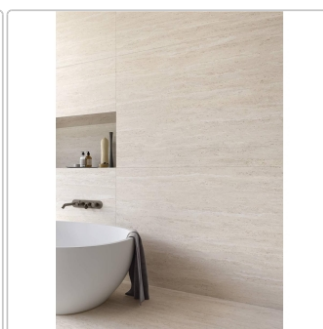

Produktinformation

Keope Omnia Tivoli Ivory Boden- und Wandfliese Spazzolato (R10) 40x80 cm

Art-Nr.: GK71 / GTIN: 788845805850 / Marke: [Keope](#)

35,95EUR / m²

Grundpreis: 46,02EUR / Paket

inkl. 19% USt. zzgl. Versand

Lieferzeit: 3-4 Wochen - **WIRD FÜR SIE
BESTELT**