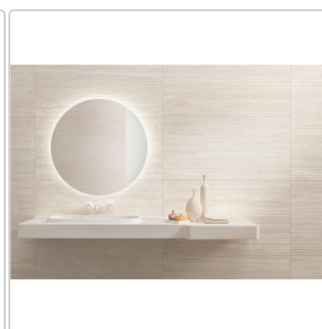

Produktinformation

Keope Omnia Tivoli Ivory Boden- und Wandfliese Spazzolato (R10) 40x80 cm

Art-Nr.: GK71 / GTIN: 788845805850 / Marke: [Keope](#)

35,95EUR / m²

Grundpreis: 46,02EUR / Paket

inkl. 19% USt. zzgl. Versand

Lieferzeit: 3-4 Wochen - **WIRD FÜR SIE
BESTELT**