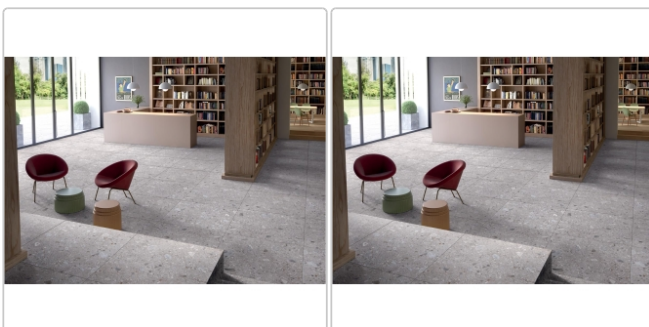

Produktinformation

Keope Omnia Ceppo Grey Boden- und Wandfliese Spazzolato (R10) 120x120 (119,5x119,5) cm

Art-Nr.: GK4C / GTIN: 788845771100 / Marke: [Keope](#)

49,95EUR / m²

Grundpreis: 142,86EUR / Paket
inkl. 19% USt. zzgl. Versand

Mengenrabatt

Ab	46,95EUR - Sie sparen 3,00EUR,
57,2	Grundpreis: 134,28EUR / Paket
m ²	

Lieferzeit: 3-4 Wochen - **WIRD FÜR SIE BESTELLT**

Produktinformation

Art:	Boden- und Wandfliese
Farbe:	Omnia Ceppo Grey
Farbspiel:	V2 - mittlere Variation
Frostbeständig:	ja
Gewicht:	21,29 kg/m ²
Kalibriert:	ja
Material:	Feinsteinzeug
Materialstärke:	9 mm
Nennmass:	120x120 (119,5x119,5) cm
Oberfläche:	ULTRAmatt
Optik:	Natursteinoptik
Rutschhemmung:	R10 A+B
Serie:	Omnia
Sortierung:	1. Sortierung
Stück je Paket:	2
Stück je Palette:	40
