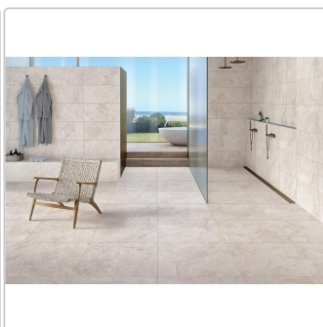

Produktinformation

Keope Omnia Emperador White Boden- und Wandfliese Spazzolato (R10) 40x80 cm

Art-Nr.: GK1I / GTIN: 788845771872 / Marke: [Keope](#)

35,95EUR / m²

Grundpreis: 46,02EUR / Paket

inkl. 19% USt. zzgl. Versand

Lieferzeit: 3-4 Wochen - **WIRD FÜR SIE BESTELLT**

Produktinformation

Art:	Boden- und Wandfliese
Farbe:	Omnia Emperador White
Farbspiel:	V2 - mittlere Variation
Frostbeständig:	ja
Gewicht:	21,38 kg/m ²
Kalibriert:	ja
Material:	Feinsteinzeug
Materialstärke:	9 mm
Nennmass:	40x80 cm
Oberfläche:	ULTRAmatt
Optik:	Natursteinoptik
Rutschhemmung:	R10 A+B
Serie:	Omnia
Sortierung:	1. Sortierung
Stück je Paket:	28
Stück je Palette:	112
