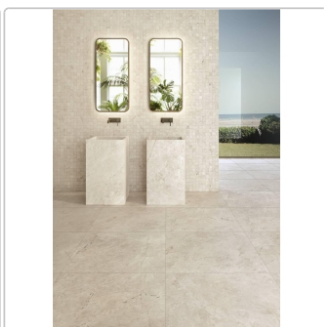

Produktinformation

Keope Omnia Emperador White Boden- und Wandfliese Spazzolato (R10) 40x80 cm

Art-Nr.: GK1I / GTIN: 788845771872 / Marke: [Keope](#)

35,95EUR / m²

Grundpreis: 46,02EUR / Paket

inkl. 19% USt. zzgl. Versand

Lieferzeit: 3-4 Wochen - **WIRD FÜR SIE BESTELLT**

Produktinformation

Art:	Boden- und Wandfliese
Farbe:	Omnia Emperador White
Farbspiel:	V2 - mittlere Variation
Frostbeständig:	ja
Gewicht:	21,38 kg/m ²
Kalibriert:	ja
Material:	Feinsteinzeug
Materialstärke:	9 mm
Nennmass:	40x80 cm
Oberfläche:	ULTRAmatt
Optik:	Natursteinoptik
Rutschhemmung:	R10 A+B
Serie:	Omnia
Sortierung:	1. Sortierung
Stück je Paket:	28
Stück je Palette:	112
