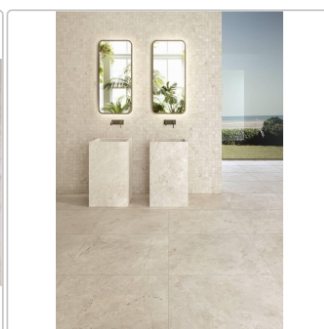

Produktinformation

Keope Omnia Emperador White Boden- und Wandfliese Spazzolato (R10) 80x80 cm

Art-Nr.: GK1G / GTIN: 788845771933 / Marke: [Keope](#)

39,95EUR / m²

Grundpreis: 51,14EUR / Paket
inkl. 19% USt. zzgl. Versand

Mengenrabatt

Ab	36,95EUR - Sie sparen 3,00EUR,
61,44	Grundpreis: 47,30EUR / Paket
m ²	

Lieferzeit: 3-4 Wochen - **WIRD FÜR SIE**

BESTELLT

Produktinformation

Art:	Boden- und Wandfliese
Farbe:	Omnia Emperador White
Farbspiel:	V2 - mittlere Variation
Frostbeständig:	ja
Gewicht:	21,38 kg/m ²
Kalibriert:	ja
Material:	Feinsteinzeug
Materialstärke:	9 mm
Nennmass:	80x80 cm
Oberfläche:	ULTRAmatt
Optik:	Natursteinoptik
Rutschhemmung:	R10 A+B
Serie:	Omnia
Sortierung:	1. Sortierung
Stück je Paket:	2
Stück je Palette:	96
