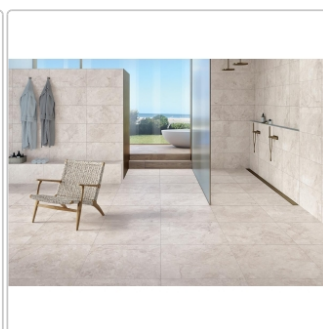

Produktinformation

Keope Omnia Emperador White Boden- und Wandfliese Spazzolato (R10) 80x80 cm

Art-Nr.: GK1G / GTIN: 788845771933 / Marke: [Keope](#)

39,95EUR / m²

Grundpreis: 51,14EUR / Paket
inkl. 19% USt. zzgl. Versand

Mengenrabatt

Ab	36,95EUR - Sie sparen 3,00EUR,
61,44	Grundpreis: 47,30EUR / Paket
m ²	

Lieferzeit: 3-4 Wochen - **WIRD FÜR SIE**

BESTELLT

Produktinformation

Art:	Boden- und Wandfliese
Farbe:	Omnia Emperador White
Farbspiel:	V2 - mittlere Variation
Frostbeständig:	ja
Gewicht:	21,38 kg/m ²
Kalibriert:	ja
Material:	Feinsteinzeug
Materialstärke:	9 mm
Nennmass:	80x80 cm
Oberfläche:	ULTRAmatt
Optik:	Natursteinoptik
Rutschhemmung:	R10 A+B
Serie:	Omnia
Sortierung:	1. Sortierung
Stück je Paket:	2
Stück je Palette:	96
