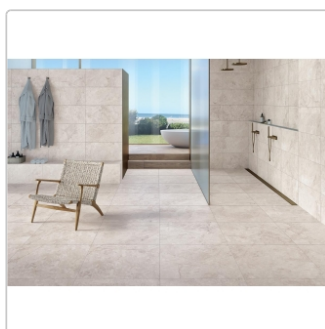

Produktinformation

Keope Omnia Emperador White Boden- und Wandfliese Spazzolato (R10) 80x80 cm

Art-Nr.: GK1G / GTIN: 788845771933 / Marke: [Keope](#)

39,95EUR / m²

Grundpreis: 51,14EUR / Paket
inkl. 19% USt. zzgl. Versand

Mengenrabatt

Ab	36,95EUR - Sie sparen 3,00EUR,
61,44	Grundpreis: 47,30EUR / Paket
m ²	

Lieferzeit: 3-4 Wochen - **WIRD FÜR SIE**

BESTELLT

Produktinformation

Art:	Boden- und Wandfliese
Farbe:	Omnia Emperador White
Farbspiel:	V2 - mittlere Variation
Frostbeständig:	ja
Gewicht:	21,38 kg/m ²
Kalibriert:	ja
Material:	Feinsteinzeug
Materialstärke:	9 mm
Nennmass:	80x80 cm
Oberfläche:	ULTRAmatt
Optik:	Natursteinoptik
Rutschhemmung:	R10 A+B
Serie:	Omnia
Sortierung:	1. Sortierung
Stück je Paket:	2
Stück je Palette:	96
