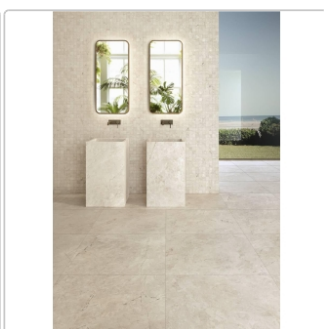

Produktinformation

Keope Omnia Emperador White Boden- und Wandfliese Spazzolato (R10) 60x120 cm

Art-Nr.: GK1D / GTIN: 788845771995 / Marke: [Keope](#)

39,95EUR / m²

Grundpreis: 57,53EUR / Paket
inkl. 19% USt. zzgl. Versand

Mengenrabatt

Ab 50,4 m² 36,95EUR - Sie sparen 3,00EUR,
Grundpreis: 53,21EUR / Paket

Lieferzeit: 3-4 Wochen - **WIRD FÜR SIE BESTELLT**