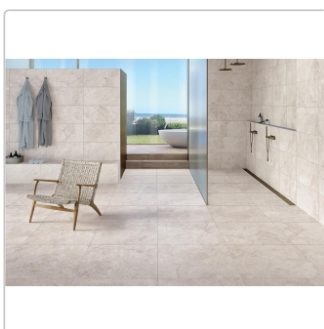

Produktinformation

Keope Omnia Emperador White Boden- und Wandfliese Spazzolato (R10) 60x120 cm

Art-Nr.: GK1D / GTIN: 788845771995 / Marke: [Keope](#)

39,95EUR / m²

Grundpreis: 57,53EUR / Paket
inkl. 19% USt. zzgl. Versand

Mengenrabatt

Ab 50,4 m² 36,95EUR - Sie sparen 3,00EUR,
Grundpreis: 53,21EUR / Paket

Lieferzeit: 3-4 Wochen - **WIRD FÜR SIE BESTELLT**