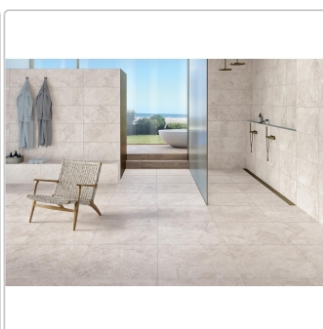

Produktinformation

Keope Omnia Emperador White Boden- und Wandfliese Spazzolato (R10) 60x120 cm

Art-Nr.: GK1D / GTIN: 788845771995 / Marke: [Keope](#)

39,95EUR / m²

Grundpreis: 57,53EUR / Paket
inkl. 19% USt. zzgl. Versand

Mengenrabatt

Ab 50,4 m² 36,95EUR - Sie sparen 3,00EUR,
Grundpreis: 53,21EUR / Paket

Lieferzeit: 3-4 Wochen - **WIRD FÜR SIE BESTELLT**