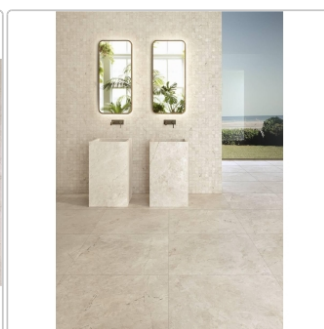

Produktinformation

Keope Omnia Emperador White Boden- und Wandfliese Spazzolato (R10) 120x120 (119,5x119,5) cm

Art-Nr.: GK1C / GTIN: 788845771117 / Marke: [Keope](#)

49,95EUR / m²

Grundpreis: 142,86EUR / Paket
inkl. 19% USt. zzgl. Versand

Mengenrabatt

Ab	46,95EUR - Sie sparen 3,00EUR,
57,2	Grundpreis: 134,28EUR / Paket
m ²	

Lieferzeit: 3-4 Wochen - **WIRD FÜR SIE BESTELLT**

Produktinformation

Art:	Boden- und Wandfliese
Farbe:	Omnia Emperador White
Farbspiel:	V2 - mittlere Variation
Frostbeständig:	ja
Gewicht:	21,29 kg/m ²
Kalibriert:	ja
Material:	Feinsteinzeug
Materialstärke:	9 mm
Nennmass:	120x120 (119,5x119,5) cm
Oberfläche:	ULTRAmatt
Optik:	Natursteinoptik
Rutschhemmung:	R10 A+B
Serie:	Omnia
Sortierung:	1. Sortierung
Stück je Paket:	2
Stück je Palette:	40
