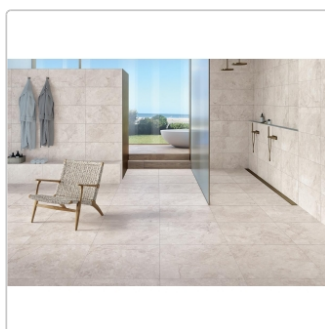

Produktinformation

Keope Omnia Emperador White Boden- und Wandfliese Spazzolato (R10) 120x120 (119,5x119,5) cm

Art-Nr.: GK1C / GTIN: 788845771117 / Marke: [Keope](#)

49,95EUR / m²

Grundpreis: 142,86EUR / Paket
inkl. 19% USt. zzgl. Versand

Mengenrabatt

Ab	46,95EUR - Sie sparen 3,00EUR,
57,2	Grundpreis: 134,28EUR / Paket
m ²	

Lieferzeit: 3-4 Wochen - **WIRD FÜR SIE BESTELLT**

Produktinformation

Art:	Boden- und Wandfliese
Farbe:	Omnia Emperador White
Farbspiel:	V2 - mittlere Variation
Frostbeständig:	ja
Gewicht:	21,29 kg/m ²
Kalibriert:	ja
Material:	Feinsteinzeug
Materialstärke:	9 mm
Nennmass:	120x120 (119,5x119,5) cm
Oberfläche:	ULTRAmatt
Optik:	Natursteinoptik
Rutschhemmung:	R10 A+B
Serie:	Omnia
Sortierung:	1. Sortierung
Stück je Paket:	2
Stück je Palette:	40
