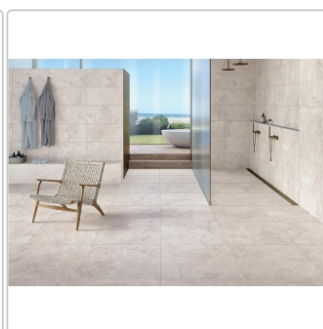

Produktinformation

Keope Omnia Emperador White Boden- und Wandfliese Spazzolato (R10) 120x120 (119,5x119,5) cm

Art-Nr.: GK1C / GTIN: 788845771117 / Marke: [Keope](#)

49,95EUR / m²

Grundpreis: 142,86EUR / Paket
inkl. 19% USt. zzgl. Versand

Mengenrabatt

Ab	46,95EUR - Sie sparen 3,00EUR,
57,2	Grundpreis: 134,28EUR / Paket
m ²	

Lieferzeit: 3-4 Wochen - **WIRD FÜR SIE BESTELLT**

Produktinformation

Art:	Boden- und Wandfliese
Farbe:	Omnia Emperador White
Farbspiel:	V2 - mittlere Variation
Frostbeständig:	ja
Gewicht:	21,29 kg/m ²
Kalibriert:	ja
Material:	Feinsteinzeug
Materialstärke:	9 mm
Nennmass:	120x120 (119,5x119,5) cm
Oberfläche:	ULTRAmatt
Optik:	Natursteinoptik
Rutschhemmung:	R10 A+B
Serie:	Omnia
Sortierung:	1. Sortierung
Stück je Paket:	2
Stück je Palette:	40
