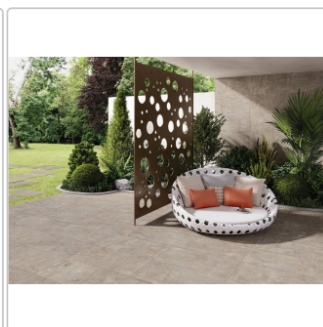

Produktinformation

Keope Percorsi Frame Imperiale Walnut Boden- und Wandfliese Spazzolato (R10) 30x60 cm

Art-Nr.: GJ31 / GTIN: 788845770790 / Marke: [Keope](#)

32,95EUR / m²

Grundpreis: 41,52EUR / Paket

inkl. 19% USt. zzgl. Versand

Lieferzeit: 3-4 Wochen - **WIRD FÜR SIE BESTELLT**