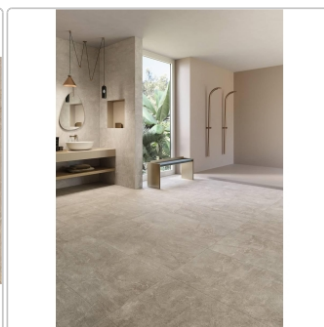

Produktinformation

Keope Percorsi Frame Imperiale Walnut Boden- und Wandfliese Spazzolato (R10) 30x60 cm

Art-Nr.: GJ31 / GTIN: 788845770790 / Marke: [Keope](#)

32,95EUR / m²

Grundpreis: 41,52EUR / Paket

inkl. 19% USt. zzgl. Versand

Lieferzeit: 3-4 Wochen - **WIRD FÜR SIE BESTELLT**