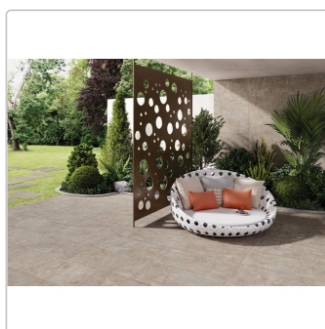

Produktinformation

Keope Percorsi Frame Imperiale Walnut Boden- und Wandfliese Spazzolato (R10) 60x60 cm

Art-Nr.: GJ3H / GTIN: 788845788948 / Marke: [Keope](#)

35,95EUR / m²

Grundpreis: 38,83EUR / Paket

inkl. 19% USt. zzgl. Versand

Lieferzeit: 3-4 Wochen - **WIRD FÜR SIE BESTELLT**