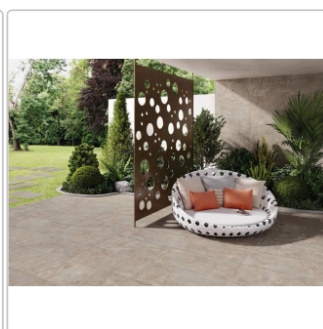

Produktinformation

Keope Percorsi Frame Imperiale Walnut Boden- und Wandfliese Spazzolato (R10) 60x60 cm

Art-Nr.: GJ3H / GTIN: 788845788948 / Marke: [Keope](#)

35,95EUR / m²

Grundpreis: 38,83EUR / Paket

inkl. 19% USt. zzgl. Versand

Lieferzeit: 3-4 Wochen - **WIRD FÜR SIE BESTELLT**