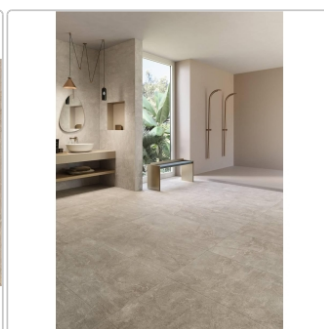

Produktinformation

Keope Percorsi Frame Imperiale Walnut Boden- und Wandfliese Spazzolato (R10) 60x60 cm

Art-Nr.: GJ3H / GTIN: 788845788948 / Marke: [Keope](#)

35,95EUR / m²

Grundpreis: 38,83EUR / Paket

inkl. 19% USt. zzgl. Versand

Lieferzeit: 3-4 Wochen - **WIRD FÜR SIE BESTELLT**