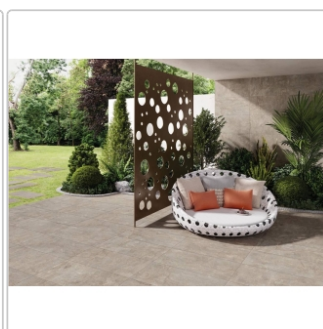

Produktinformation

Keope Percorsi Frame Imperiale Walnut Boden- und Wandfliese Spazzolato (R10) 60x120 cm

Art-Nr.: GJ3D / GTIN: 788845770721 / Marke: [Keope](#)

39,95EUR / m²

Grundpreis: 57,53EUR / Paket
inkl. 19% USt. zzgl. Versand

Mengenrabatt

Ab 50,4 m² 36,95EUR - Sie sparen 3,00EUR,
Grundpreis: 53,21EUR / Paket

Lieferzeit: 3-4 Wochen - **WIRD FÜR SIE BESTELLT**