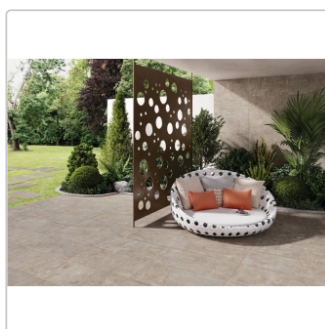

Produktinformation

Keope Percorsi Frame Imperiale Walnut Boden- und Wandfliese Spazzolato (R10) 60x120 cm

Art-Nr.: GJ3D / GTIN: 788845770721 / Marke: [Keope](#)

39,95EUR / m²

Grundpreis: 57,53EUR / Paket
inkl. 19% USt. zzgl. Versand

Mengenrabatt

Ab 50,4 m² 36,95EUR - Sie sparen 3,00EUR,
Grundpreis: 53,21EUR / Paket

Lieferzeit: 3-4 Wochen - **WIRD FÜR SIE BESTELLT**