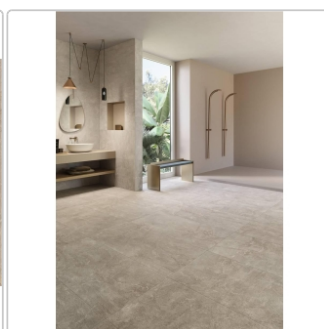

Produktinformation

Keope Percorsi Frame Imperiale Walnut Boden- und Wandfliese Spazzolato (R10) 60x120 cm

Art-Nr.: GJ3D / GTIN: 788845770721 / Marke: [Keope](#)

39,95EUR / m²

Grundpreis: 57,53EUR / Paket
inkl. 19% USt. zzgl. Versand

Mengenrabatt

Ab 50,4 m² 36,95EUR - Sie sparen 3,00EUR,
Grundpreis: 53,21EUR / Paket

Lieferzeit: 3-4 Wochen - **WIRD FÜR SIE BESTELLT**