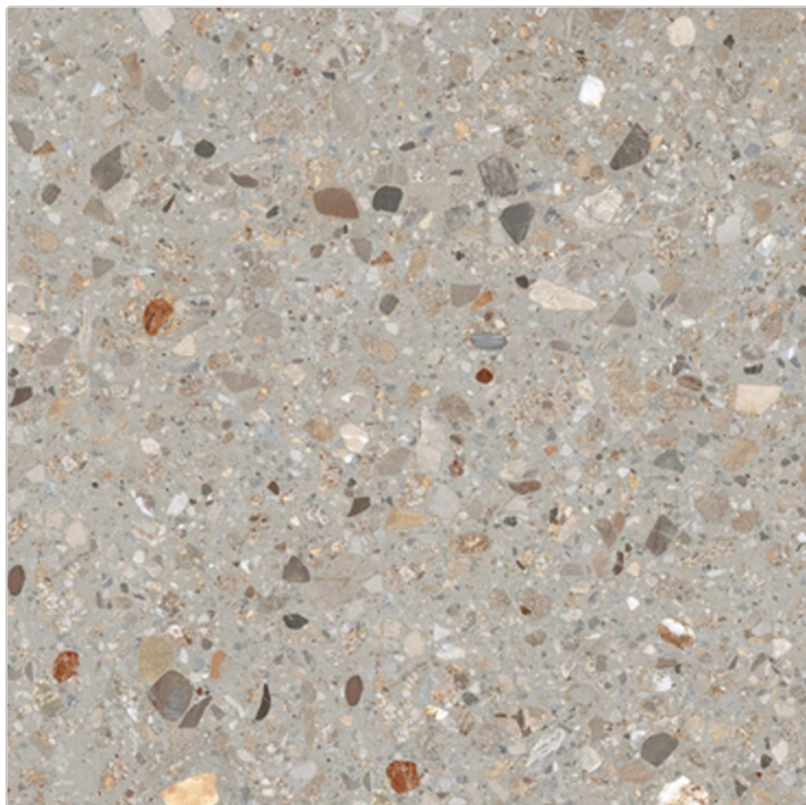

# Keope Dolmix Grey Boden- und Wandfliese Natural (R9) 60x60 cm

Art-Nr.: FFH1 / GTIN: 788845699114 / Marke: [Keope](#)

**35,95EUR** / m<sup>2</sup>

Grundpreis: 38,83EUR / Paket

inkl. 19% USt. zzgl. Versand

## Produktinformation

Art:	Boden- und Wandfliese
Farbe:	Dolmix Grey
Farbspiel:	V2 - mittlere Variation
Frostbeständig:	ja
Gewicht:	19,44 kg/m <sup>2</sup>
Kalibriert:	ja
Material:	Feinsteinzeug
Materialstärke:	9 mm
Nennmass:	60x60 cm
Oberfläche:	Natural (R9)
Optik:	Natursteinoptik
Rutschhemmung:	R9/A
Serie:	Dolmix
Sortierung:	1. Sortierung
Stück je Paket:	3
Stück je Palette:	120