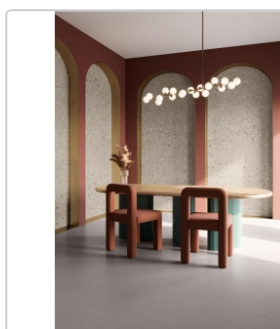

Produktinformation

Keope Dolmix Grey Boden- und Wandfliese Natural (R9) 60x60 cm

Art-Nr.: FFH1 / GTIN: 788845699114 / Marke: [Keope](#)

35,95EUR / m²

Grundpreis: 38,83EUR / Paket

inkl. 19% USt. zzgl. Versand

Lieferzeit: 3-4 Wochen - **WIRD FÜR SIE BESTELT**