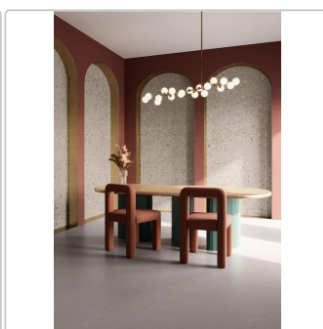

Produktinformation

Keope Dolmix Grey Boden- und Wandfliese Natural (R9) 60x60 cm

Art-Nr.: FFH1 / GTIN: 788845699114 / Marke: [Keope](#)

35,95EUR / m²

Grundpreis: 38,83EUR / Paket

inkl. 19% USt. zzgl. Versand

Lieferzeit: 3-4 Wochen - **WIRD FÜR SIE BESTELT**