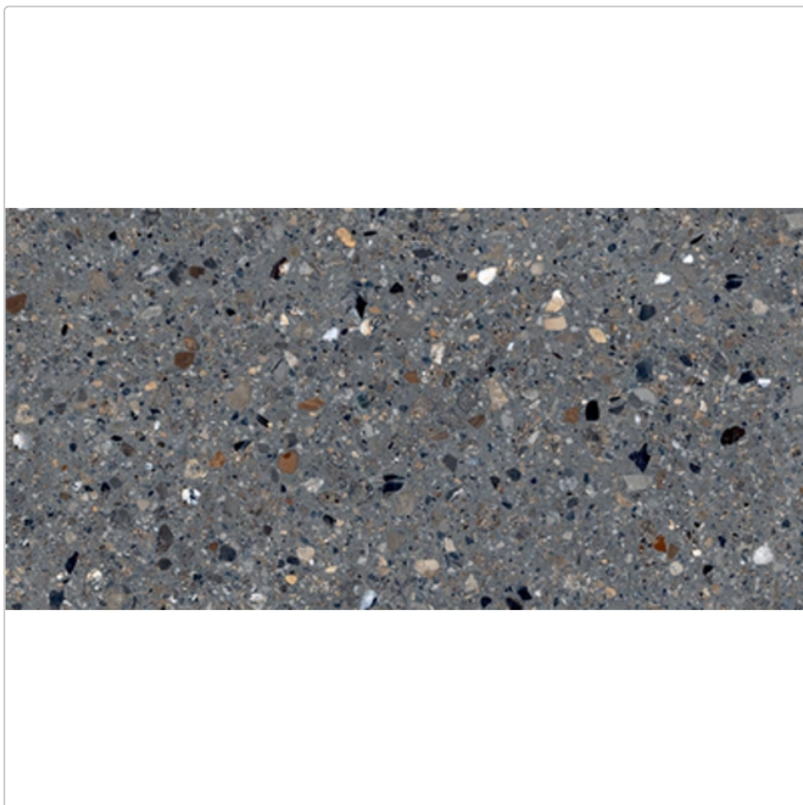

Produktinformation

Keope Dolmix Dark Boden- und Wandfliese Natural (R9) 60x120 cm

Art-Nr.: FFD3 / GTIN: 788845717528 / Marke: [Keope](#)

39,95EUR / m²

Grundpreis: 57,53EUR / Paket
inkl. 19% USt. zzgl. Versand

Mengenrabatt

Ab 50,4 m² 36,95EUR - Sie sparen 3,00EUR,
Grundpreis: 53,21EUR / Paket

Lieferzeit: 3-4 Wochen - **WIRD FÜR SIE BESTELLT**

Produktinformation

Art:	Boden- und Wandfliese
Farbe:	Dolmix Dark
Farbspiel:	V2 - mittlere Variation
Frostbeständig:	ja
Gewicht:	21,53 kg/m ²
Kalibriert:	ja
Material:	Feinsteinzeug
Materialstärke:	9 mm
Nennmass:	60x120 cm
Oberfläche:	Natural (R9)
Optik:	Natursteinoptik
Rutschhemmung:	R9/A
Serie:	Dolmix
Sortierung:	1. Sortierung
Stück je Paket:	2
Stück je Palette:	70
