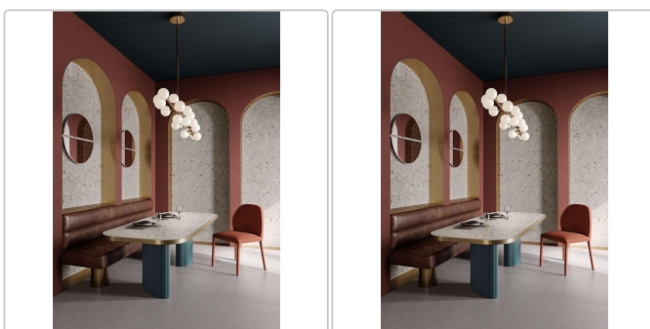

Produktinformation

Keope Dolmix Dark Boden- und Wandfliese Natural (R9) 60x120 cm

Art-Nr.: FFD3 / GTIN: 788845717528 / Marke: [Keope](#)

39,95EUR / m²

Grundpreis: 57,53EUR / Paket
inkl. 19% USt. zzgl. Versand

Mengenrabatt

Ab 50,4 m² 36,95EUR - Sie sparen 3,00EUR,
Grundpreis: 53,21EUR / Paket

Lieferzeit: 3-4 Wochen - **WIRD FÜR SIE BESTELLT**

Produktinformation

Art:	Boden- und Wandfliese
Farbe:	Dolmix Dark
Farbspiel:	V2 - mittlere Variation
Frostbeständig:	ja
Gewicht:	21,53 kg/m ²
Kalibriert:	ja
Material:	Feinsteinzeug
Materialstärke:	9 mm
Nennmass:	60x120 cm
Oberfläche:	Natural (R9)
Optik:	Natursteinoptik
Rutschhemmung:	R9/A
Serie:	Dolmix
Sortierung:	1. Sortierung
Stück je Paket:	2
Stück je Palette:	70
