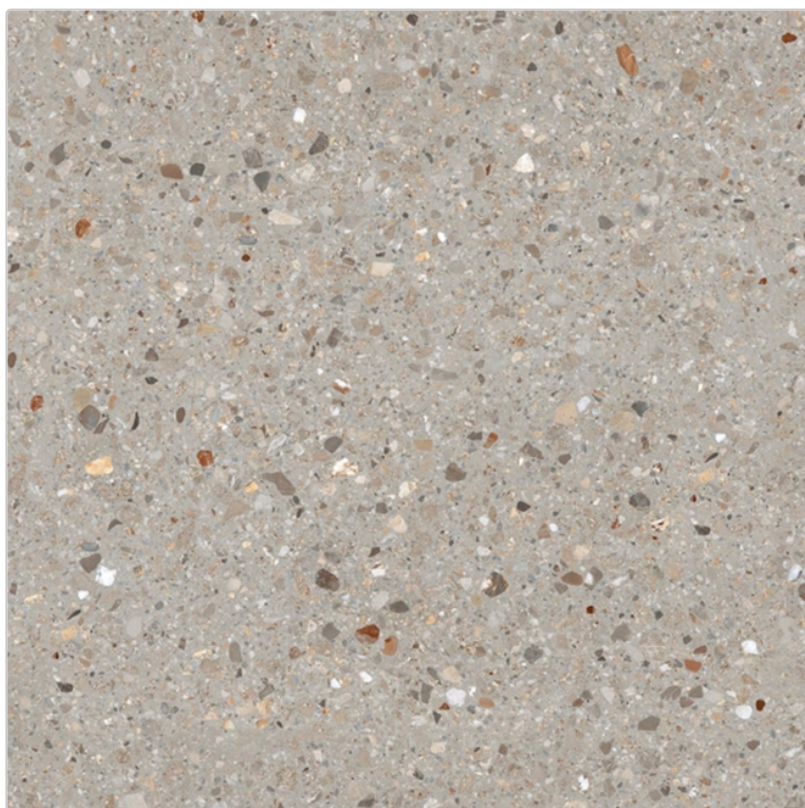

# Keope Dolmix Grey Boden- und Wandfliese Natural (R9) 120x120 (119,5x119,5) cm

Art-Nr.: FFC1 / GTIN: 788845688323 / Marke: [Keope](#)

**49,95EUR** / m<sup>2</sup>

Grundpreis: 142,86EUR / Paket  
inkl. 19% USt. zzgl. Versand

## Produktinformation

Art:	Boden- und Wandfliese
Farbe:	Dolmix Grey
Farbspiel:	V2 - mittlere Variation
Frostbeständig:	ja
Gewicht:	21,29 kg/m <sup>2</sup>
Kalibriert:	ja
Material:	Feinsteinzeug
Materialstärke:	9 mm
Nennmass:	120x120 (119,5x119,5) cm
Oberfläche:	Natural (R9)
Optik:	Natursteinoptik
Rutschhemmung:	R9/A
Serie:	Dolmix
Sortierung:	1. Sortierung
Stück je Paket:	2
Stück je Palette:	40