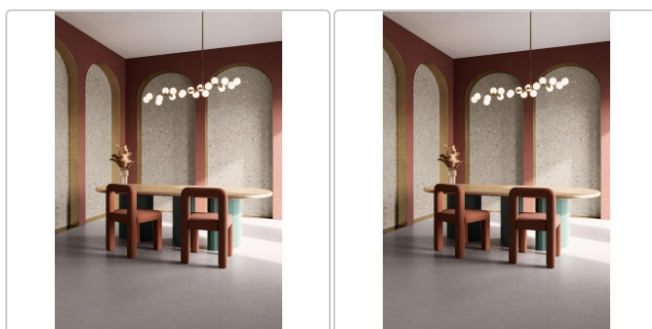

Produktinformation

Keope Dolmix Grey Boden- und Wandfliese Natural (R9) 120x120 (119,5x119,5) cm

Art-Nr.: FFC1 / GTIN: 788845688323 / Marke: [Keope](#)

49,95EUR / m²

Grundpreis: 142,86EUR / Paket
inkl. 19% USt. zzgl. Versand

Mengenrabatt

Ab	46,95EUR - Sie sparen 3,00EUR,
57,2	Grundpreis: 134,28EUR / Paket
m²	

Lieferzeit: 3-4 Wochen - **WIRD FÜR SIE BESTELLT**