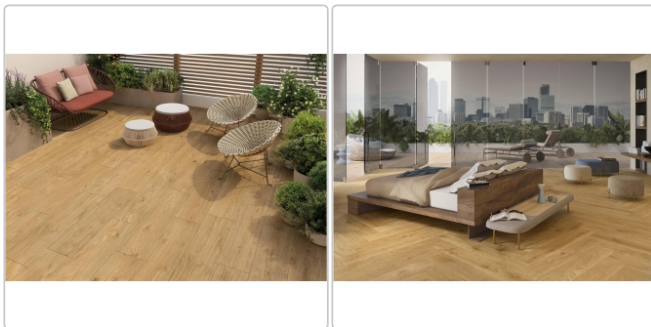

Produktinformation

Keope Journey Honey Boden- und Wandfliese Natural (R9) 20x120 cm

Art-Nr.: F2HS / GTIN: 788845832276 / Marke: [Keope](#)

39,95EUR / m²

Grundpreis: 57,53EUR / Paket

inkl. 19% USt. zzgl. Versand

Lieferzeit: 3-4 Wochen - **WIRD FÜR SIE BESTELLT**

Produktinformation

Art:	Boden- und Wandfliese
Farbe:	Journey Honey
Farbspiel:	V2 - mittlere Variation
Frostbeständig:	ja
Gewicht:	20,14 kg/m ²
Kalibriert:	ja
Material:	Feinsteinzeug
Materialstärke:	9 mm
Nennmass:	20x120 cm
Oberfläche:	Natural (R9)
Optik:	Holzoptik
Rutschhemmung:	R9/A
Serie:	Journey
Sortierung:	1. Sortierung
Stück je Paket:	6
Stück je Palette:	216