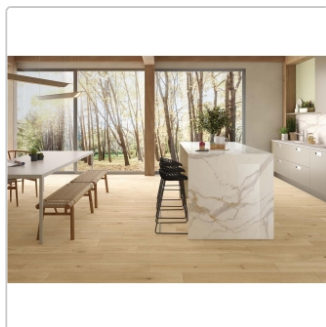

Produktinformation

Keope Journey Almond Boden- und Wandfliese Natural (R9) 20x120 cm

Art-Nr.: F1HS / GTIN: 788845832269 / Marke: [Keope](#)

39,95EUR / m²

Grundpreis: 57,53EUR / Paket

inkl. 19% USt. zzgl. Versand

Lieferzeit: 3-4 Wochen - **WIRD FÜR SIE BESTELLT**

Produktinformation

Art:	Boden- und Wandfliese
Farbe:	Journey Almond
Farbspiel:	V2 - mittlere Variation
Frostbeständig:	ja
Gewicht:	20,14 kg/m ²
Kalibriert:	ja
Material:	Feinsteinzeug
Materialstärke:	9 mm
Nennmass:	20x120 cm
Oberfläche:	Natural (R9)
Optik:	Holzoptik
Rutschhemmung:	R9/A
Serie:	Journey
Sortierung:	1. Sortierung
Stück je Paket:	6
Stück je Palette:	216