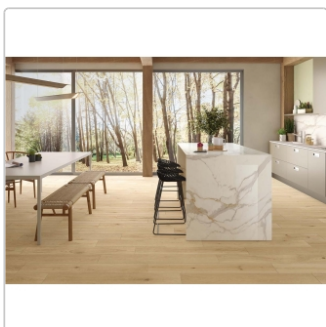

Produktinformation

Keope Journey Almond Boden- und Wandfliese Natural (R9) 20x120 cm

Art-Nr.: F1HS / GTIN: 788845832269 / Marke: [Keope](#)

39,95EUR / m²

Grundpreis: 57,53EUR / Paket

inkl. 19% USt. zzgl. Versand

Lieferzeit: 3-4 Wochen - **WIRD FÜR SIE BESTELLT**

Produktinformation

Art:	Boden- und Wandfliese
Farbe:	Journey Almond
Farbspiel:	V2 - mittlere Variation
Frostbeständig:	ja
Gewicht:	20,14 kg/m ²
Kalibriert:	ja
Material:	Feinsteinzeug
Materialstärke:	9 mm
Nennmass:	20x120 cm
Oberfläche:	Natural (R9)
Optik:	Holzoptik
Rutschhemmung:	R9/A
Serie:	Journey
Sortierung:	1. Sortierung
Stück je Paket:	6
Stück je Palette:	216