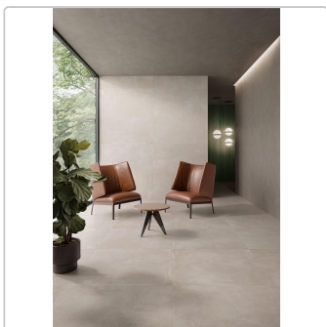

Produktinformation

Keope Noord White Boden- und Wandfliese Natural (R9) 9,7x60 cm

Art-Nr.: EDO5 / GTIN: 788845652447 / Marke: [Keope](#)

84,60EUR / m²

Grundpreis: 49,24EUR / Paket

inkl. 19% USt. zzgl. Versand

Lieferzeit: 3-4 Wochen - **WIRD FÜR SIE BESTELLT**

Produktinformation

Art:	Boden- und Wandfliese
Farbe:	Noord White
Farbspiel:	V2 - mittlere Variation
Frostbeständig:	ja
Gewicht:	20,62 kg/m ²
Kalibriert:	ja
Material:	Feinsteinzeug
Materialstärke:	9 mm
Nennmass:	9,7x60 cm
Oberfläche:	ULTRAmatt
Optik:	Betonoptik
Rutschhemmung:	R10 A+B
Serie:	Noord
Sortierung:	1. Sortierung
Stück je Paket:	10
Stück je Palette:	600