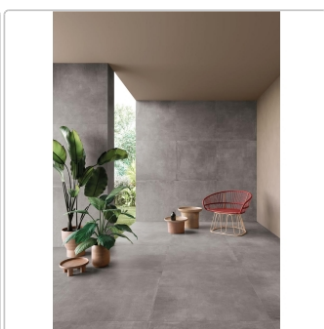

Produktinformation

Keope Noord Grey Boden- und Wandfliese Natural (R9) 9,7x60 cm

Art-Nr.: EDO1 / GTIN: 788845652409 / Marke: [Keope](#)

84,60EUR / m²

Grundpreis: 49,24EUR / Paket

inkl. 19% USt. zzgl. Versand

Lieferzeit: 3-4 Wochen - **WIRD FÜR SIE BESTELLT**

Produktinformation

Art:	Boden- und Wandfliese
Farbe:	Noord Grey
Farbspiel:	V2 - mittlere Variation
Frostbeständig:	ja
Gewicht:	20,62 kg/m ²
Kalibriert:	ja
Material:	Feinsteinzeug
Materialstärke:	9 mm
Nennmass:	9,7x60 cm
Oberfläche:	ULTRAmatt
Optik:	Betnoptik
Rutschhemmung:	R10 A+B
Serie:	Noord
Sortierung:	1. Sortierung
Stück je Paket:	10
Stück je Palette:	600
