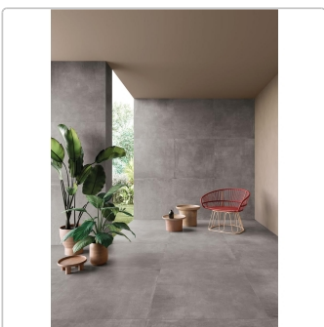

Produktinformation

Keope Noord Grey Boden- und Wandfliese Natural (R9) 30x60 cm

Art-Nr.: EDI1 / GTIN: 788845652355 / Marke: [Keope](#)

32,95EUR / m²

Grundpreis: 41,52EUR / Paket

inkl. 19% USt. zzgl. Versand

Lieferzeit: 3-4 Wochen - **WIRD FÜR SIE BESTELLT**

Produktinformation

Art:	Boden- und Wandfliese
Farbe:	Noord Grey
Farbspiel:	V2 - mittlere Variation
Frostbeständig:	ja
Gewicht:	19,84 kg/m ²
Kalibriert:	ja
Material:	Feinsteinzeug
Materialstärke:	9 mm
Nennmass:	30x60 cm
Oberfläche:	ULTRAmatt
Optik:	Betnoptik
Rutschhemmung:	R10 A+B
Serie:	Noord
Sortierung:	1. Sortierung
Stück je Paket:	7
Stück je Palette:	280
