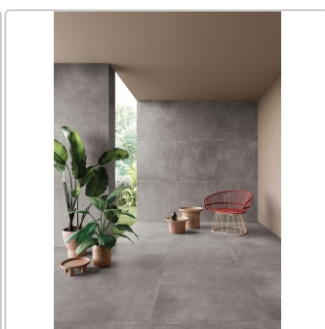

Produktinformation

Keope Noord Grey Boden- und Wandfliese Natural (R9) 60x60 cm

Art-Nr.: EDH1 / GTIN: 788845652218 / Marke: [Keope](#)

35,95EUR / m²

Grundpreis: 38,83EUR / Paket

inkl. 19% USt. zzgl. Versand

Lieferzeit: 3-4 Wochen - **WIRD FÜR SIE BESTELLT**

Produktinformation

Art:	Boden- und Wandfliese
Farbe:	Noord Grey
Farbspiel:	V2 - mittlere Variation
Frostbeständig:	ja
Gewicht:	19,44 kg/m ²
Kalibriert:	ja
Material:	Feinsteinzeug
Materialstärke:	9 mm
Nennmass:	60x60 cm
Oberfläche:	ULTRAmatt
Optik:	Betnoptik
Rutschhemmung:	R10 A+B
Serie:	Noord
Sortierung:	1. Sortierung
Stück je Paket:	3
Stück je Palette:	120
