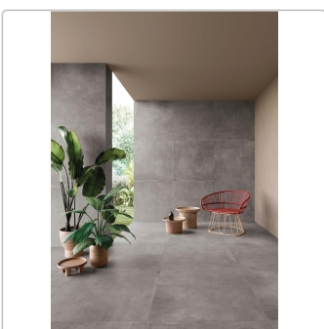

Produktinformation

Keope Noord Grey Boden- und Wandfliese Natural (R9) 30x120 cm

Art-Nr.: EDE1 / Marke: [Keope](#)

86,00EUR / m²

Grundpreis: 123,84EUR / Paket

inkl. 19% USt. zzgl. Versand

Lieferzeit: 3-4 Wochen - **WIRD FÜR SIE
BESTELLT**

Produktinformation

Art:	Boden- und Wandfliese
Farbe:	Noord Grey
Farbspiel:	V2 - mittlere Variation
Frostbeständig:	ja
Gewicht:	20,97 kg/m ²
Kalibriert:	ja
Material:	Feinsteinzeug
Materialstärke:	9 mm
Nennmass:	30x120 cm
Oberfläche:	Natural (R9)
Optik:	Betnoptik
Rutschhemmung:	R10 A+B
Serie:	Noord
Sortierung:	1. Sortierung
Stück je Paket:	4
Stück je Palette:	144
