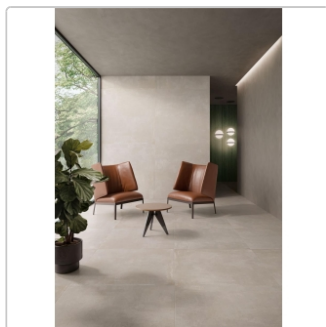

Produktinformation

Keope Noord White Boden- und Wandfliese Natural (R9) 60x120 cm

Art-Nr.: EDD5 / GTIN: 788845652157 / Marke: [Keope](#)

39,95EUR / m²

Grundpreis: 57,53EUR / Paket
inkl. 19% USt. zzgl. Versand

Mengenrabatt

Ab 50,4 m² 36,95EUR - Sie sparen 3,00EUR,
Grundpreis: 53,21EUR / Paket

Lieferzeit: 3-4 Wochen - **WIRD FÜR SIE BESTELLT**

Produktinformation

Art:	Boden- und Wandfliese
Farbe:	Noord White
Farbspiel:	V2 - mittlere Variation
Frostbeständig:	ja
Gewicht:	21,53 kg/m ²
Kalibriert:	ja
Material:	Feinsteinzeug
Materialstärke:	9 mm
Nennmass:	60x120 cm
Oberfläche:	ULTRAmatt
Optik:	Betonoptik
Rutschhemmung:	R10 A+B
Serie:	Noord
Sortierung:	1. Sortierung
Stück je Paket:	2
Stück je Palette:	70