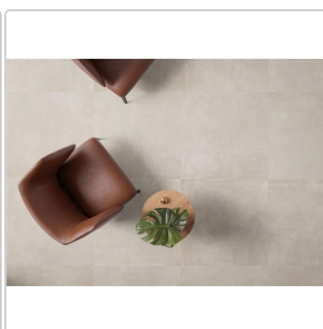

Produktinformation

Keope Noord White Boden- und Wandfliese Natural (R9) 120x120 (119,5x119,5) cm

Art-Nr.: EDC5 / GTIN: 788845651112 / Marke: [Keope](#)

49,95EUR / m²

Grundpreis: 142,86EUR / Paket
inkl. 19% USt. zzgl. Versand

Mengenrabatt

Ab	46,95EUR - Sie sparen 3,00EUR,
57,2	Grundpreis: 134,28EUR / Paket
m²	

Lieferzeit: 3-4 Wochen - **WIRD FÜR SIE BESTELLT**