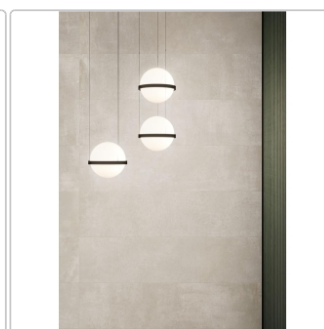

# Keope Noord White Boden- und Wandfliese Natural (R9) 120x120 (119,5x119,5) cm

Art-Nr.: EDC5 / GTIN: 788845651112 / Marke: [Keope](#)

**49,95EUR** / m<sup>2</sup>

Grundpreis: 142,86EUR / Paket  
inkl. 19% USt. zzgl. Versand

## Produktinformation

Art:	Boden- und Wandfliese
Farbe:	Noord White
Farbspiel:	V2 - mittlere Variation
Frostbeständig:	ja
Gewicht:	21,29 kg/m <sup>2</sup>
Kalibriert:	ja
Material:	Feinsteinzeug
Materialstärke:	9 mm
Nennmass:	120x120 (119,5x119,5) cm
Oberfläche:	ULTRAmatt
Optik:	Betonoptik
Rutschhemmung:	R10 A+B
Serie:	Noord
Sortierung:	1. Sortierung
Stück je Paket:	2
Stück je Palette:	40