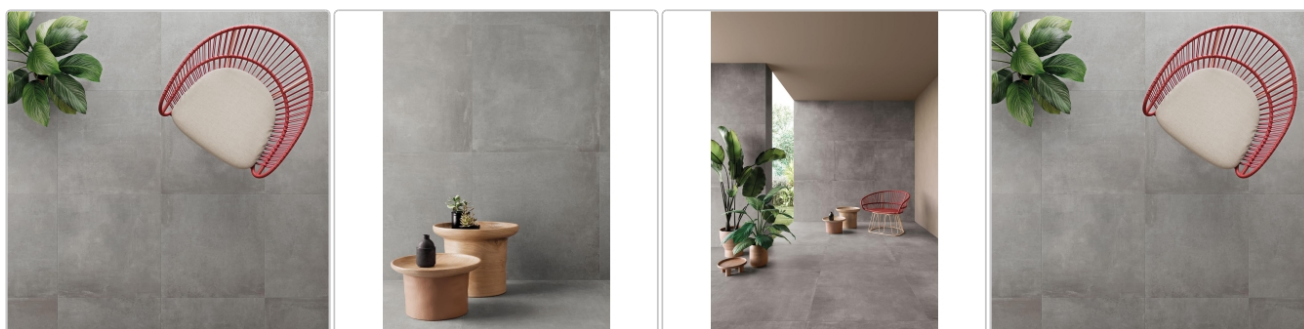

Produktinformation

Keope Noord Grey Boden- und Wandfliese Natural (R9) 120x120 (119,5x119,5) cm

Art-Nr.: EDC1 / GTIN: 788845650184 / Marke: [Keope](#)

49,95EUR / m²

Grundpreis: 142,86EUR / Paket
inkl. 19% USt. zzgl. Versand

Mengenrabatt

Ab	46,95EUR - Sie sparen 3,00EUR,
57,2	Grundpreis: 134,28EUR / Paket
m ²	

Lieferzeit: 3-4 Wochen - **WIRD FÜR SIE**

BESTELLT

Produktinformation

Art:	Boden- und Wandfliese
Farbe:	Noord Grey
Farbspiel:	V2 - mittlere Variation
Frostbeständig:	ja
Gewicht:	21,29 kg/m ²
Kalibriert:	ja
Material:	Feinsteinzeug
Materialstärke:	9 mm
Nennmass:	120x120 (119,5x119,5) cm
Oberfläche:	ULTRAmatt
Optik:	Betnoptik
Rutschhemmung:	R10 A+B
Serie:	Noord
Sortierung:	1. Sortierung
Stück je Paket:	2
Stück je Palette:	40
