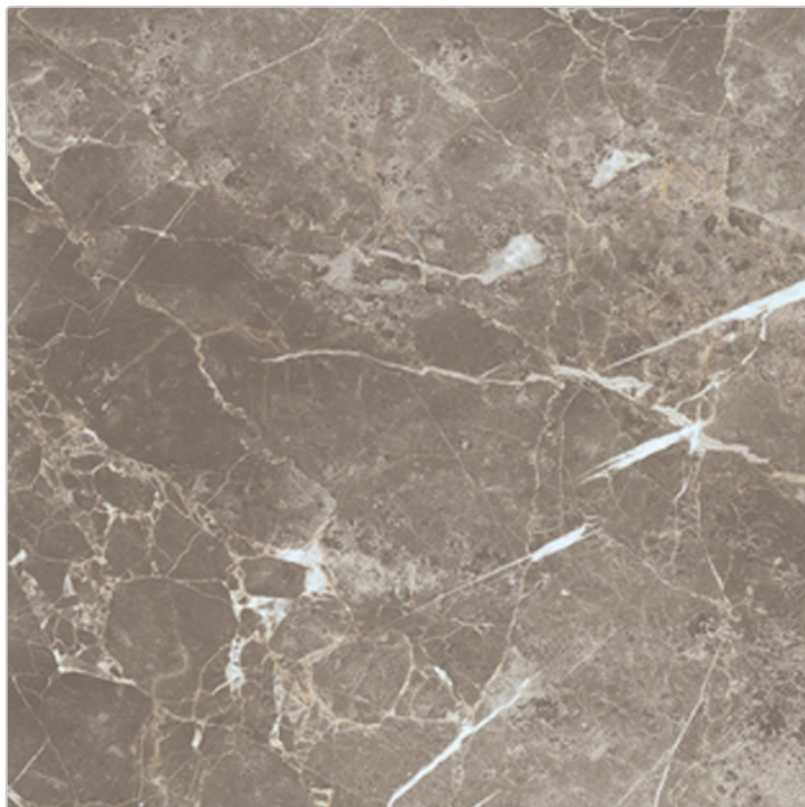

Produktinformation

Keope Elements Lux Persian Grey Boden- und Wandfliese Silky 60x60 cm

Art-Nr.: ECE3 / GTIN: 788845597403 / Marke: [Keope](#)

46,95EUR / m²

Grundpreis: 50,71EUR / Paket

inkl. 19% USt. zzgl. Versand

Lieferzeit: 3-4 Wochen - **WIRD FÜR SIE BESTELT**

Produktinformation

Art:	Boden- und Wandfliese
Farbe:	Elements Lux Persian Grey
Farbspiel:	V2 - mittlere Variation
Frostbeständig:	ja
Gewicht:	19,44 kg/m ²
Kalibriert:	ja
Material:	Feinsteinzeug
Materialstärke:	9 mm
Nennmass:	60x60 cm
Oberfläche:	ULTRASilky
Optik:	Marmoroptik
Serie:	Elements Lux
Sortierung:	1. Sortierung
Stück je Paket:	3
Stück je Palette:	120
