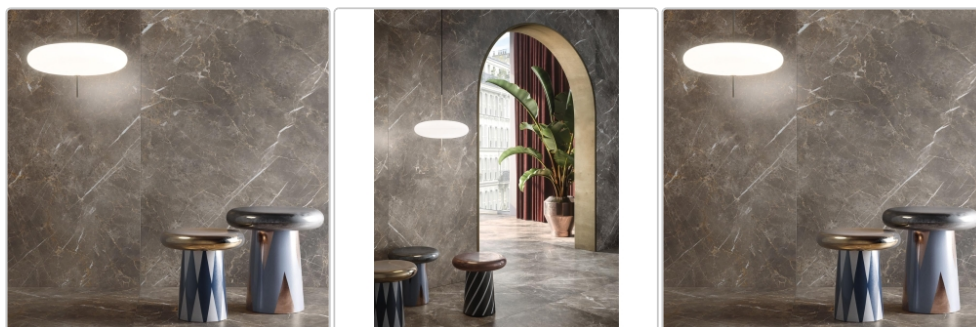

Produktinformation

Keope Elements Lux Persian Grey Boden- und Wandfliese Silky 60x60 cm

Art-Nr.: ECE3 / GTIN: 788845597403 / Marke: [Keope](#)

46,95EUR / m²

Grundpreis: 50,71EUR / Paket

inkl. 19% USt. zzgl. Versand

Lieferzeit: 3-4 Wochen - **WIRD FÜR SIE BESTELT**

Produktinformation

Art:	Boden- und Wandfliese
Farbe:	Elements Lux Persian Grey
Farbspiel:	V2 - mittlere Variation
Frostbeständig:	ja
Gewicht:	19,44 kg/m ²
Kalibriert:	ja
Material:	Feinsteinzeug
Materialstärke:	9 mm
Nennmass:	60x60 cm
Oberfläche:	ULTRASilky
Optik:	Marmoroptik
Serie:	Elements Lux
Sortierung:	1. Sortierung
Stück je Paket:	3
Stück je Palette:	120
