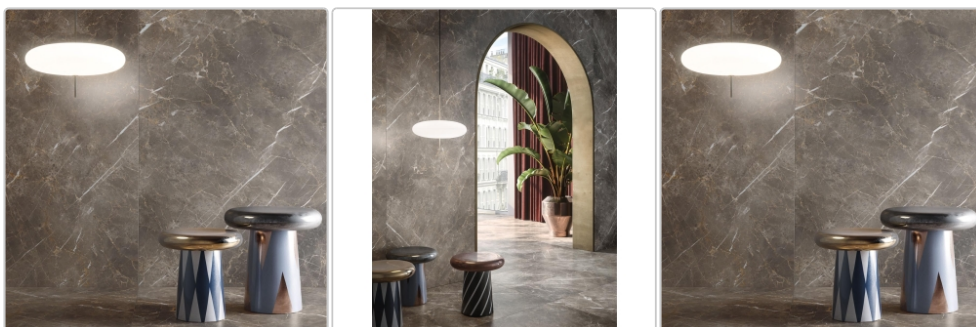

Produktinformation

Keope Elements Lux Persian Grey Boden- und Wandfliese Silky 60x120 cm

Art-Nr.: ECC2 / GTIN: 788845597489 / Marke: [Keope](#)

54,95EUR / m²

Grundpreis: 79,13EUR / Paket

inkl. 19% USt. zzgl. Versand

Lieferzeit: 3-4 Wochen - **WIRD FÜR SIE BESTELLT**

Produktinformation

Art:	Boden- und Wandfliese
Farbspiel:	V2 - mittlere Variation
Farbe:	Elements Lux Persian Grey
Frostbeständig:	ja
Gewicht:	21,53 kg/m ²
Kalibriert:	ja
Material:	Feinsteinzeug
Materialstärke:	9 mm
Nennmass:	60x120 cm
Oberfläche:	ULTRASilky
Optik:	Marmoroptik
Serie:	Elements Lux
Sortierung:	1. Sortierung
Stück je Paket:	2
Stück je Palette:	70
