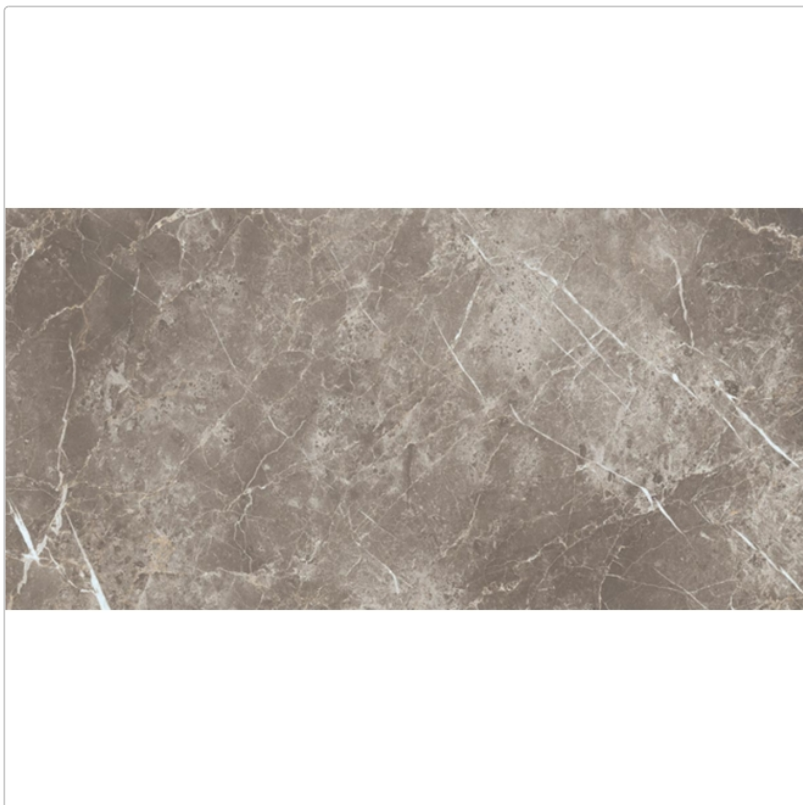

Produktinformation

Keope Elements Lux Persian Grey Boden- und Wandfliese Silky 60x120 cm

Art-Nr.: ECC2 / GTIN: 788845597489 / Marke: [Keope](#)

54,95EUR / m²

Grundpreis: 79,13EUR / Paket

inkl. 19% USt. zzgl. Versand

Lieferzeit: 3-4 Wochen - **WIRD FÜR SIE BESTELLT**

Produktinformation

Art:	Boden- und Wandfliese
Farbspiel:	V2 - mittlere Variation
Farbe:	Elements Lux Persian Grey
Frostbeständig:	ja
Gewicht:	21,53 kg/m ²
Kalibriert:	ja
Material:	Feinsteinzeug
Materialstärke:	9 mm
Nennmass:	60x120 cm
Oberfläche:	ULTRASilky
Optik:	Marmoroptik
Serie:	Elements Lux
Sortierung:	1. Sortierung
Stück je Paket:	2
Stück je Palette:	70
