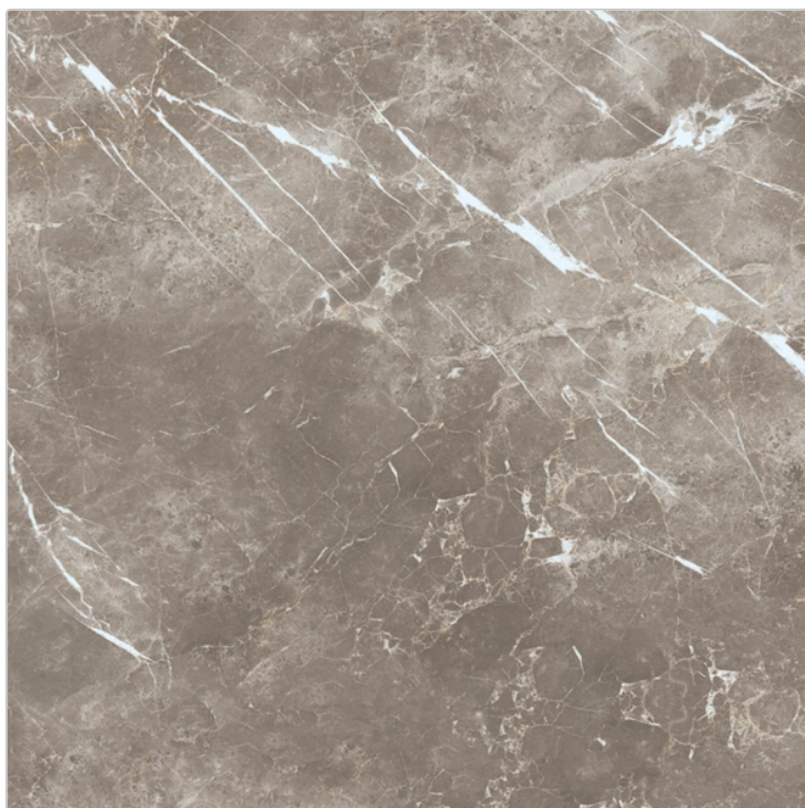

Produktinformation

Keope Elements Lux Persian Grey Boden- und Wandfliese Silky 120x120 (119,5x119,5) cm

Art-Nr.: ECB2 / GTIN: 788845597526 / Marke: [Keope](#)

63,95EUR / m²

Grundpreis: 182,90EUR / Paket
inkl. 19% USt. zzgl. Versand

Mengenrabatt

Ab	59,95EUR - Sie sparen 4,00EUR,
57,2	Grundpreis: 171,46EUR / Paket
m ²	

Lieferzeit: 3-4 Wochen - **WIRD FÜR SIE BESTELLT**

Produktinformation

Art:	Boden- und Wandfliese
Farbe:	Elements Lux Persian Grey
Farbspiel:	V2 - mittlere Variation
Frostbeständig:	ja
Gewicht:	21,29 kg/m ²
Kalibriert:	ja
Material:	Feinsteinzeug
Materialstärke:	9 mm
Nennmass:	120x120 (119,5x119,5) cm
Oberfläche:	ULTRASilky
Optik:	Marmoroptik
Serie:	Elements Lux
Sortierung:	1. Sortierung
Stück je Paket:	2
Stück je Palette:	40
