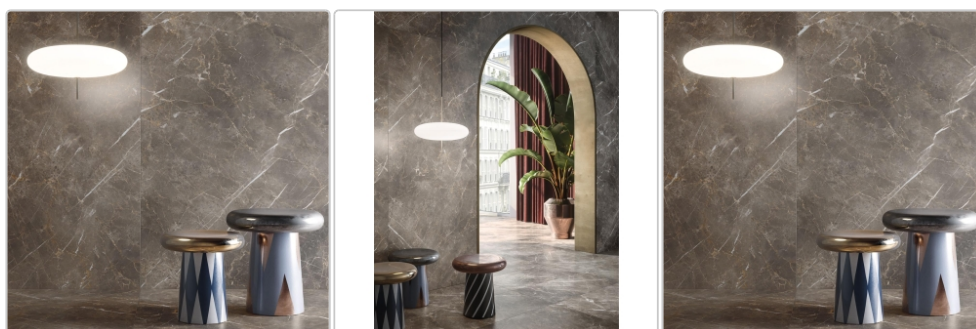

Produktinformation

Keope Elements Lux Persian Grey Boden- und Wandfliese Silky 120x120 (119,5x119,5) cm

Art-Nr.: ECB2 / GTIN: 788845597526 / Marke: [Keope](#)

63,95EUR / m²

Grundpreis: 182,90EUR / Paket
inkl. 19% USt. zzgl. Versand

Mengenrabatt

Ab	59,95EUR - Sie sparen 4,00EUR,
57,2	Grundpreis: 171,46EUR / Paket
m ²	

Lieferzeit: 3-4 Wochen - **WIRD FÜR SIE BESTELLT**

Produktinformation

Art:	Boden- und Wandfliese
Farbe:	Elements Lux Persian Grey
Farbspiel:	V2 - mittlere Variation
Frostbeständig:	ja
Gewicht:	21,29 kg/m ²
Kalibriert:	ja
Material:	Feinsteinzeug
Materialstärke:	9 mm
Nennmass:	120x120 (119,5x119,5) cm
Oberfläche:	ULTRASilky
Optik:	Marmoroptik
Serie:	Elements Lux
Sortierung:	1. Sortierung
Stück je Paket:	2
Stück je Palette:	40
