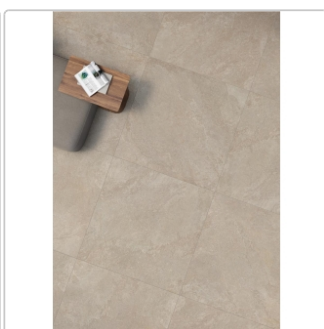

Produktinformation

Keope Arke Beige Boden- und Wandfliese Strukturiert (R11) 60x120 cm

Art-Nr.: D4I6 / GTIN: 788845897718 / Marke: [Keope](#)

39,95EUR / m²

Grundpreis: 57,53EUR / Paket
inkl. 19% USt. zzgl. Versand

Mengenrabatt

Ab 50,4 m² 36,95EUR - Sie sparen 3,00EUR,
Grundpreis: 53,21EUR / Paket

Lieferzeit: 3-4 Wochen - **WIRD FÜR SIE BESTELLT**

Produktinformation

Art:	Boden- und Wandfliese
Farbe:	Arkè Beige
Farbspiel:	V3 - hohe Variation
Frostbeständig:	ja
Gewicht:	21,53 kg/m ²
Kalibriert:	ja
Material:	Feinsteinzeug
Materialstärke:	9 mm
Nennmass:	60x120 cm
Oberfläche:	ULTRAmatt R11
Optik:	Natursteinoptik
Rutschhemmung:	R11 A+B+C
Serie:	Arke
Sortierung:	1. Sortierung
Stück je Paket:	2
Stück je Palette:	70
