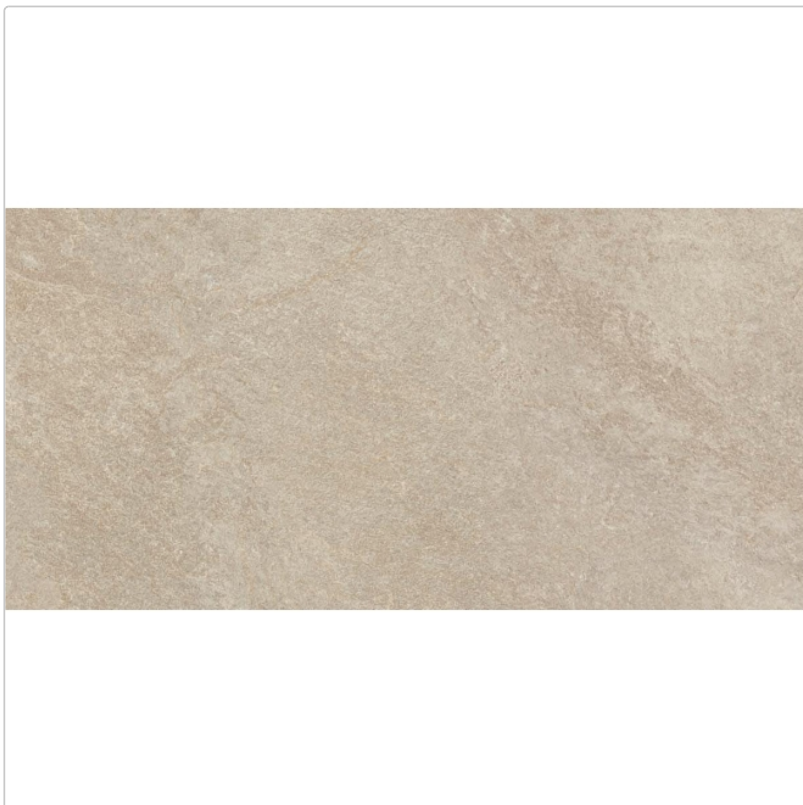

Produktinformation

Keope Arke Beige Boden- und Wandfliese Strukturiert (R11) 60x120 cm

Art-Nr.: D4I6 / GTIN: 788845897718 / Marke: [Keope](#)

39,95EUR / m²

Grundpreis: 57,53EUR / Paket
inkl. 19% USt. zzgl. Versand

Mengenrabatt

Ab 50,4 m² 36,95EUR - Sie sparen 3,00EUR,
Grundpreis: 53,21EUR / Paket

Lieferzeit: 3-4 Wochen - **WIRD FÜR SIE BESTELLT**

Produktinformation

Art:	Boden- und Wandfliese
Farbe:	Arkè Beige
Farbspiel:	V3 - hohe Variation
Frostbeständig:	ja
Gewicht:	21,53 kg/m ²
Kalibriert:	ja
Material:	Feinsteinzeug
Materialstärke:	9 mm
Nennmass:	60x120 cm
Oberfläche:	ULTRAmatt R11
Optik:	Natursteinoptik
Rutschhemmung:	R11 A+B+C
Serie:	Arke
Sortierung:	1. Sortierung
Stück je Paket:	2
Stück je Palette:	70
