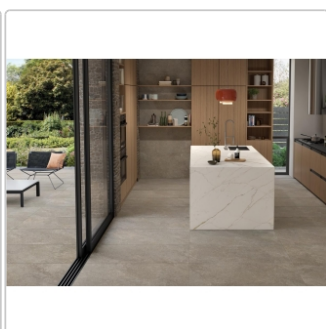

Produktinformation

Keope Arke Clay Boden- und Wandfliese Strukturiert (R11) 60x120 cm

Art-Nr.: D3I6 / GTIN: 788845897701 / Marke: [Keope](#)

39,95EUR / m²

Grundpreis: 57,53EUR / Paket
inkl. 19% USt. zzgl. Versand

Mengenrabatt

Ab 50,4 m² 36,95EUR - Sie sparen 3,00EUR,
Grundpreis: 53,21EUR / Paket

Lieferzeit: 3-4 Wochen - **WIRD FÜR SIE BESTELT**

Produktinformation

Art:	Boden- und Wandfliese
Farbe:	Arkè Clay
Farbspiel:	V3 - hohe Variation
Frostbeständig:	ja
Gewicht:	21,53 kg/m ²
Kalibriert:	ja
Material:	Feinsteinzeug
Materialstärke:	9 mm
Nennmass:	60x120 cm
Oberfläche:	ULTRAmatt R11
Optik:	Natursteinoptik
Rutschhemmung:	R11 A+B+C
Serie:	Arke
Sortierung:	1. Sortierung
Stück je Paket:	2
Stück je Palette:	70
