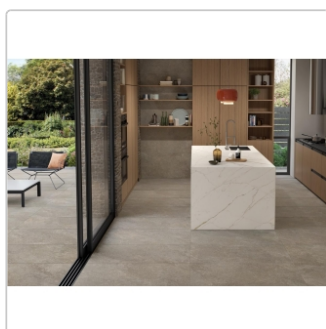

Produktinformation

Keope Arke Clay Boden- und Wandfliese Strukturiert (R11) 60x120 cm

Art-Nr.: D3I6 / GTIN: 788845897701 / Marke: [Keope](#)

39,95EUR / m²

Grundpreis: 57,53EUR / Paket
inkl. 19% USt. zzgl. Versand

Mengenrabatt

Ab 50,4 m² 36,95EUR - Sie sparen 3,00EUR,
Grundpreis: 53,21EUR / Paket

Lieferzeit: 3-4 Wochen - **WIRD FÜR SIE BESTELT**

Produktinformation

Art:	Boden- und Wandfliese
Farbe:	Arkè Clay
Farbspiel:	V3 - hohe Variation
Frostbeständig:	ja
Gewicht:	21,53 kg/m ²
Kalibriert:	ja
Material:	Feinsteinzeug
Materialstärke:	9 mm
Nennmass:	60x120 cm
Oberfläche:	ULTRAmatt R11
Optik:	Natursteinoptik
Rutschhemmung:	R11 A+B+C
Serie:	Arke
Sortierung:	1. Sortierung
Stück je Paket:	2
Stück je Palette:	70
