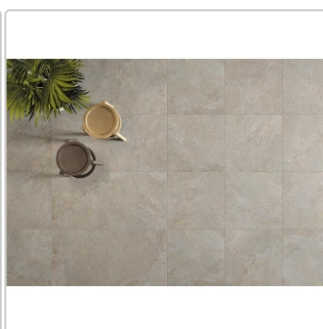

Produktinformation

Keope Arke Grey Boden- und Wandfliese Strukturiert (R11) 60x120 cm

Art-Nr.: D2I6 / GTIN: 788845897695 / Marke: [Keope](#)

39,95EUR / m²

Grundpreis: 57,53EUR / Paket
inkl. 19% USt. zzgl. Versand

Mengenrabatt

Ab 50,4 m² 36,95EUR - Sie sparen 3,00EUR,
Grundpreis: 53,21EUR / Paket

Lieferzeit: 3-4 Wochen - **WIRD FÜR SIE BESTELLT**

Produktinformation

Art:	Boden- und Wandfliese
Farbe:	Arkè Grey
Farbspiel:	V3 - hohe Variation
Frostbeständig:	ja
Gewicht:	21,53 kg/m ²
Kalibriert:	ja
Material:	Feinsteinzeug
Materialstärke:	9 mm
Nennmass:	60x120 cm
Oberfläche:	ULTRAmatt R11
Optik:	Natursteinoptik
Rutschhemmung:	R11 A+B+C
Serie:	Arke
Sortierung:	1. Sortierung
Stück je Paket:	2
Stück je Palette:	70
