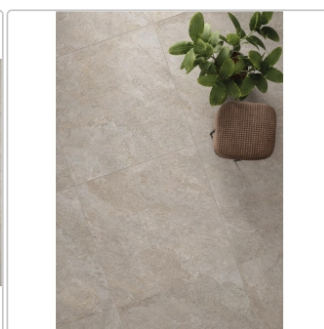

Produktinformation

Keope Arke Grey Boden- und Wandfliese Strukturiert (R11) 60x120 cm

Art-Nr.: D2I6 / GTIN: 788845897695 / Marke: [Keope](#)

39,95EUR / m²

Grundpreis: 57,53EUR / Paket
inkl. 19% USt. zzgl. Versand

Mengenrabatt

Ab 50,4 m² 36,95EUR - Sie sparen 3,00EUR,
Grundpreis: 53,21EUR / Paket

Lieferzeit: 3-4 Wochen - **WIRD FÜR SIE BESTELLT**

Produktinformation

Art:	Boden- und Wandfliese
Farbe:	Arkè Grey
Farbspiel:	V3 - hohe Variation
Frostbeständig:	ja
Gewicht:	21,53 kg/m ²
Kalibriert:	ja
Material:	Feinsteinzeug
Materialstärke:	9 mm
Nennmass:	60x120 cm
Oberfläche:	ULTRAmatt R11
Optik:	Natursteinoptik
Rutschhemmung:	R11 A+B+C
Serie:	Arke
Sortierung:	1. Sortierung
Stück je Paket:	2
Stück je Palette:	70
