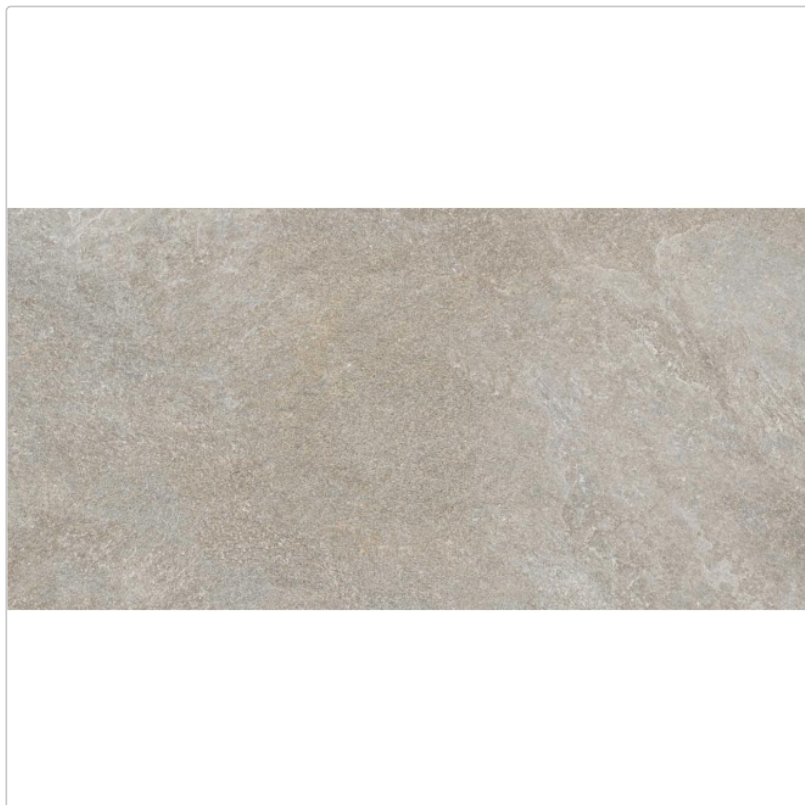

Produktinformation

Keope Arke Grey Boden- und Wandfliese Strukturiert (R11) 60x120 cm

Art-Nr.: D2I6 / GTIN: 788845897695 / Marke: [Keope](#)

39,95EUR / m²

Grundpreis: 57,53EUR / Paket
inkl. 19% USt. zzgl. Versand

Mengenrabatt

Ab 50,4 m² 36,95EUR - Sie sparen 3,00EUR,
Grundpreis: 53,21EUR / Paket

Lieferzeit: 3-4 Wochen - **WIRD FÜR SIE BESTELLT**

Produktinformation

Art:	Boden- und Wandfliese
Farbe:	Arkè Grey
Farbspiel:	V3 - hohe Variation
Frostbeständig:	ja
Gewicht:	21,53 kg/m ²
Kalibriert:	ja
Material:	Feinsteinzeug
Materialstärke:	9 mm
Nennmass:	60x120 cm
Oberfläche:	ULTRAmatt R11
Optik:	Natursteinoptik
Rutschhemmung:	R11 A+B+C
Serie:	Arke
Sortierung:	1. Sortierung
Stück je Paket:	2
Stück je Palette:	70
