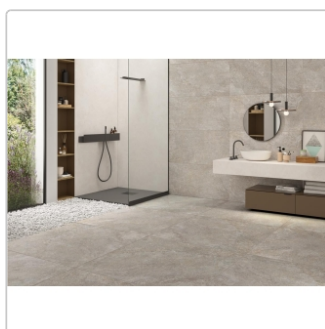

Produktinformation

Keope Arke Grey Boden- und Wandfliese Strukturiert (R11) 60x120 cm

Art-Nr.: D2I6 / GTIN: 788845897695 / Marke: [Keope](#)

39,95EUR / m²

Grundpreis: 57,53EUR / Paket
inkl. 19% USt. zzgl. Versand

Mengenrabatt

Ab 50,4 m² 36,95EUR - Sie sparen 3,00EUR,
Grundpreis: 53,21EUR / Paket

Lieferzeit: 3-4 Wochen - **WIRD FÜR SIE BESTELLT**

Produktinformation

Art:	Boden- und Wandfliese
Farbe:	Arkè Grey
Farbspiel:	V3 - hohe Variation
Frostbeständig:	ja
Gewicht:	21,53 kg/m ²
Kalibriert:	ja
Material:	Feinsteinzeug
Materialstärke:	9 mm
Nennmass:	60x120 cm
Oberfläche:	ULTRAmatt R11
Optik:	Natursteinoptik
Rutschhemmung:	R11 A+B+C
Serie:	Arke
Sortierung:	1. Sortierung
Stück je Paket:	2
Stück je Palette:	70
