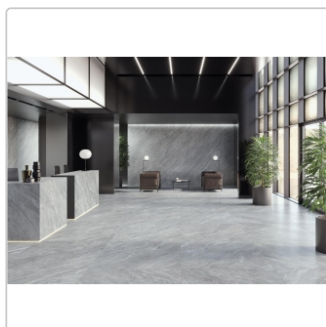

Produktinformation

Keope Versilia Nuvolato Grey Boden- und Wandfliese Lappato (poliert) 60x120 cm

Art-Nr.: D1JN / GTIN: 788845932167 / Marke: [Keope](#)

Sonderangebot*

54,95EUR / m²

Sonderangebot 69,95EUR (Sie sparen 15,00EUR)

Grundpreis: 79,13EUR / Paket
inkl. 19% USt. zzgl. Versand

Mengenrabatt

Ab	51,95EUR - Sie sparen 18,00EUR,
50,4	Grundpreis: 74,81EUR / Paket
m²	

Lieferzeit: 3-4 Wochen - **WIRD FÜR SIE**

BESTELT