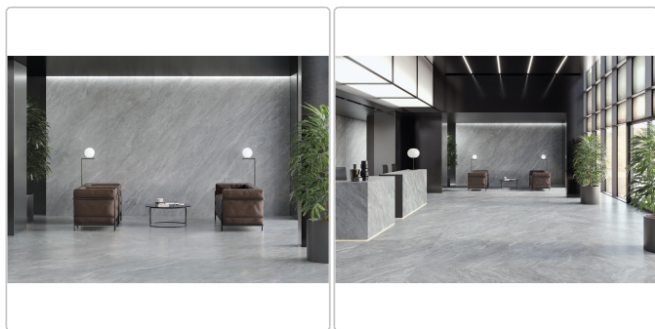

## Produktinformation

Art:	Boden- und Wandfliese
Farbspiel:	V2 - mittlere Variation
Farbe:	Versilia Nuvolato Grey
Frostbeständig:	ja
Gewicht:	21,53 kg/m <sup>2</sup>
Kalibriert:	ja
Material:	Feinsteinzeug
Materialstärke:	9 mm
Nennmass:	60x120 cm
Oberfläche:	Lappato (poliert)
Optik:	Marmoroptik
Serie:	Versilia
Sortierung:	1. Sortierung
Stück je Paket:	2
Stück je Palette:	70