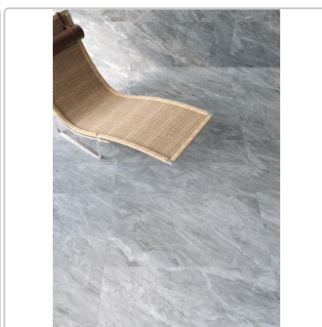

# Keope Versilia Nuvolato Grey Boden- und Wandfliese Lappato (poliert) 60x120 cm

Art-Nr.: D1JN / GTIN: 788845932167 / Marke: [Keope](#)

**Sonderangebot\***

**54,95EUR** / m<sup>2</sup>

Sonderangebot 69,95EUR (Sie sparen 15,00EUR)

## Produktinformation

Art:	Boden- und Wandfliese
Farbspiel:	V2 - mittlere Variation
Farbe:	Versilia Nuvolato Grey
Frostbeständig:	ja
Gewicht:	21,53 kg/m <sup>2</sup>
Kalibriert:	ja
Material:	Feinsteinzeug
Materialstärke:	9 mm
Nennmass:	60x120 cm
Oberfläche:	Lappato (poliert)
Optik:	Marmoroptik
Serie:	Versilia
Sortierung:	1. Sortierung
Stück je Paket:	2
Stück je Palette:	70