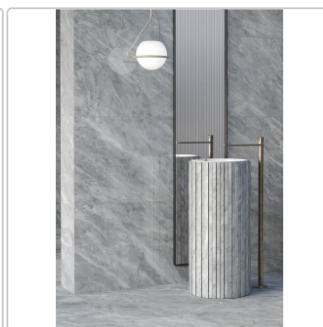

# Keope Versilia Nuvolato Grey Boden- und Wandfliese Lappato (poliert) 60x120 cm

Art-Nr.: D1JN / GTIN: 788845932167 / Marke: [Keope](#)

**Sonderangebot\***

**54,95EUR** / m<sup>2</sup>

Sonderangebot 69,95EUR (Sie sparen 15,00EUR)

## Produktinformation

Art:	Boden- und Wandfliese
Farbspiel:	V2 - mittlere Variation
Farbe:	Versilia Nuvolato Grey
Frostbeständig:	ja
Gewicht:	21,53 kg/m <sup>2</sup>
Kalibriert:	ja
Material:	Feinsteinzeug
Materialstärke:	9 mm
Nennmass:	60x120 cm
Oberfläche:	Lappato (poliert)
Optik:	Marmoroptik
Serie:	Versilia
Sortierung:	1. Sortierung
Stück je Paket:	2
Stück je Palette:	70