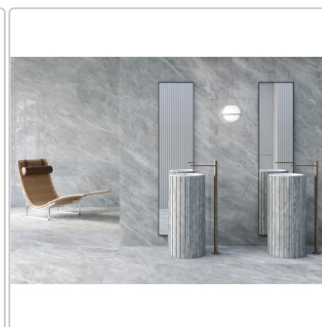

Produktinformation

Keope Versilia Nuvolato Grey Boden- und Wandfliese Lappato (poliert) 60x120 cm

Art-Nr.: D1JN / GTIN: 788845932167 / Marke: [Keope](#)

Sonderangebot*

54,95EUR / m²

Sonderangebot 69,95EUR (Sie sparen 15,00EUR)

Grundpreis: 79,13EUR / Paket
inkl. 19% USt. zzgl. Versand

Mengenrabatt

Ab	51,95EUR - Sie sparen 18,00EUR,
50,4	Grundpreis: 74,81EUR / Paket
m²	

Lieferzeit: 3-4 Wochen - **WIRD FÜR SIE**

BESTELT